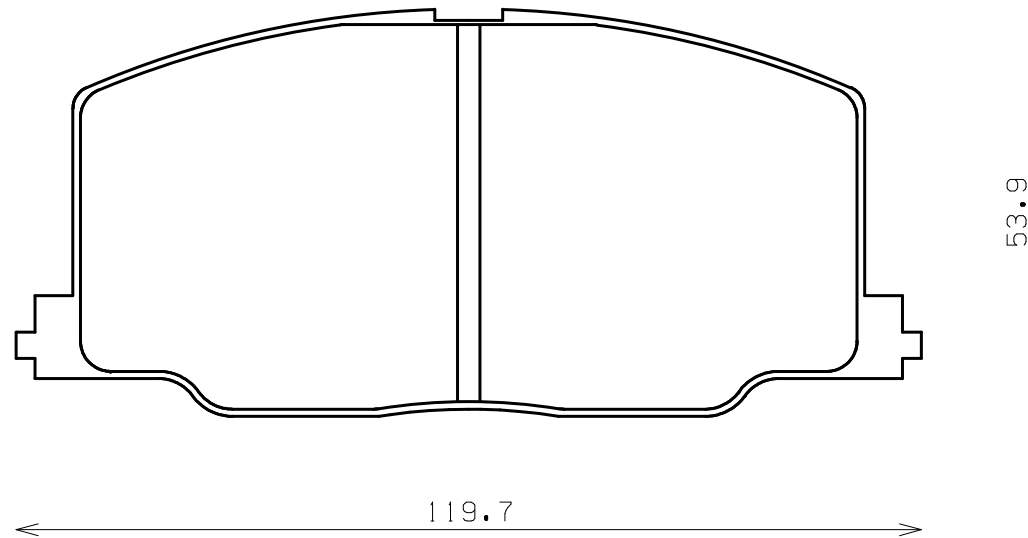

ENDLESS®

Thickness : 15.5

Part No : EP189