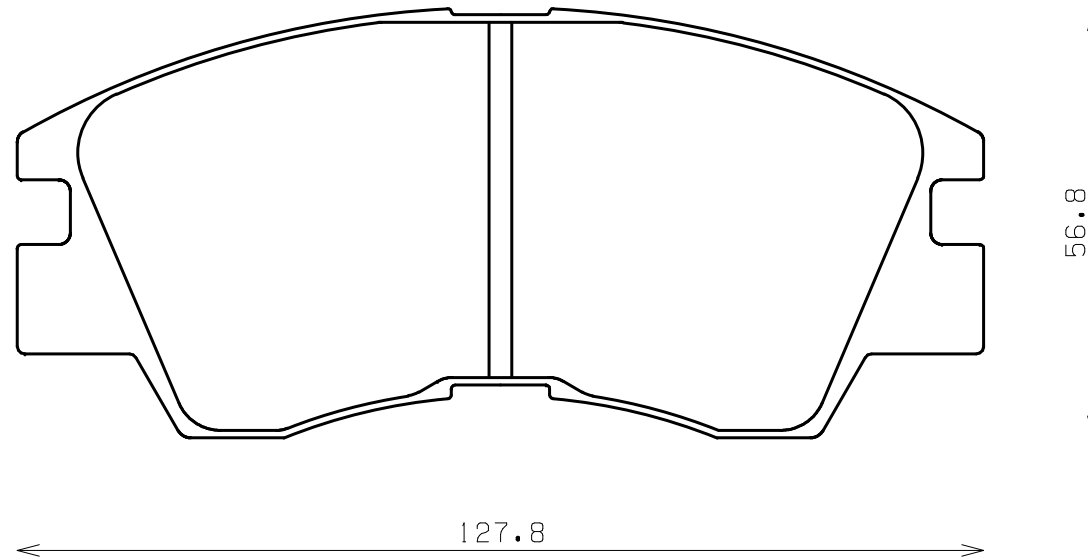

ENDLESS®

Thickness : 15.5

Part No : EP183