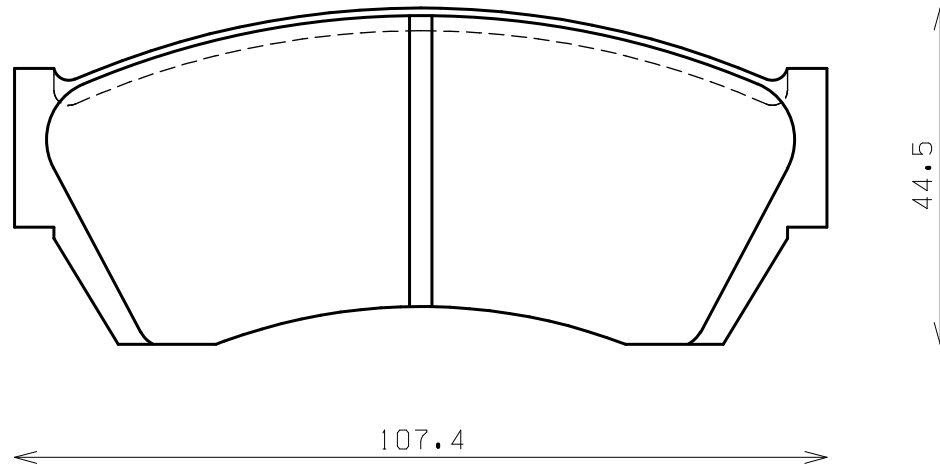

ENDLESS®

Thickness : 15.0

Part No : EP179