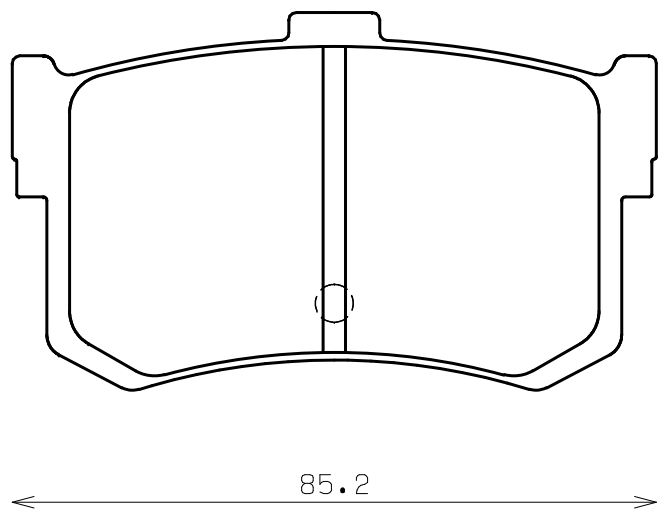

**ENDLESS®**

**Thickness : 15.0**

**Part No : EP178**