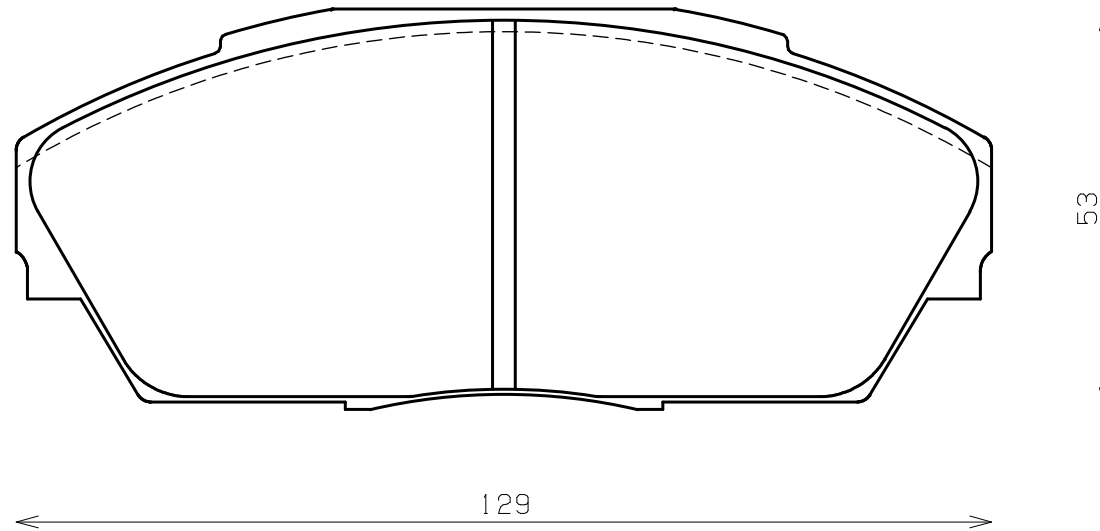

ENDLESS®

Thickness : 17.0

Part No : EP177