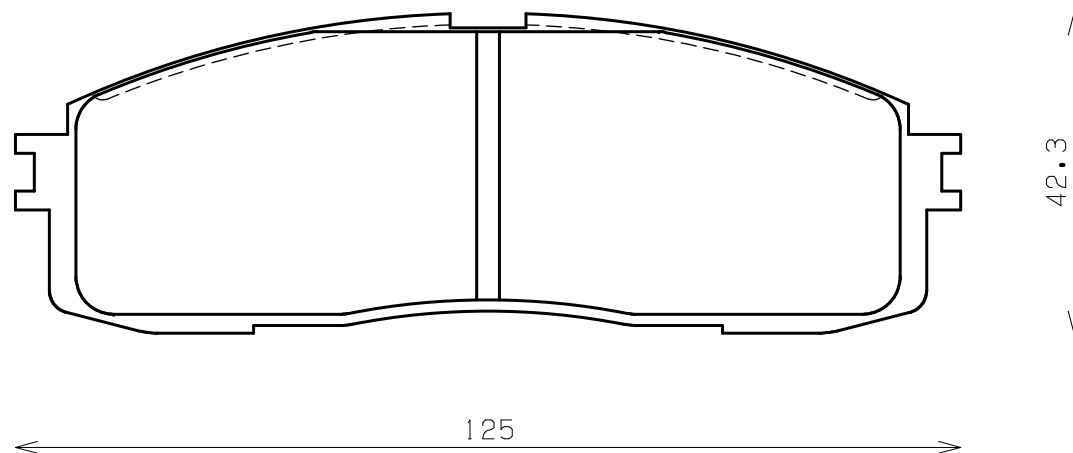

ENDLESS®

Thickness : 15.5

Part No : EP176