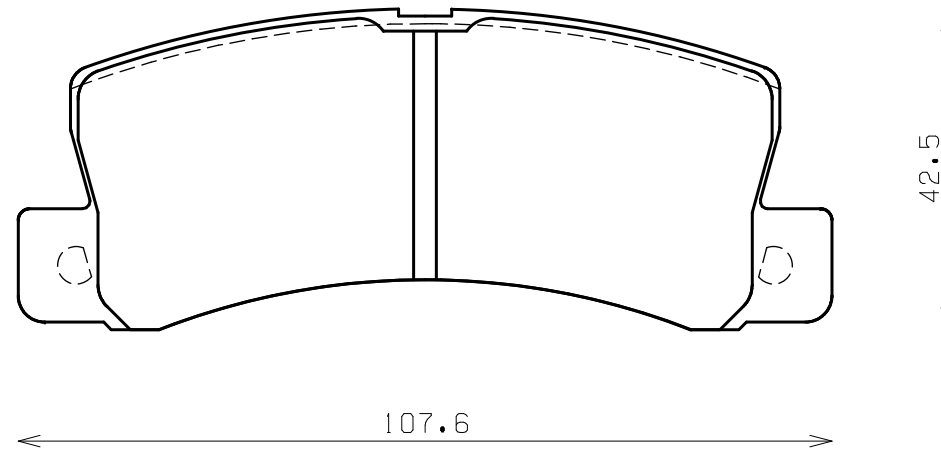

ENDLESS®

Thickness : 15.0

Part No : EP168