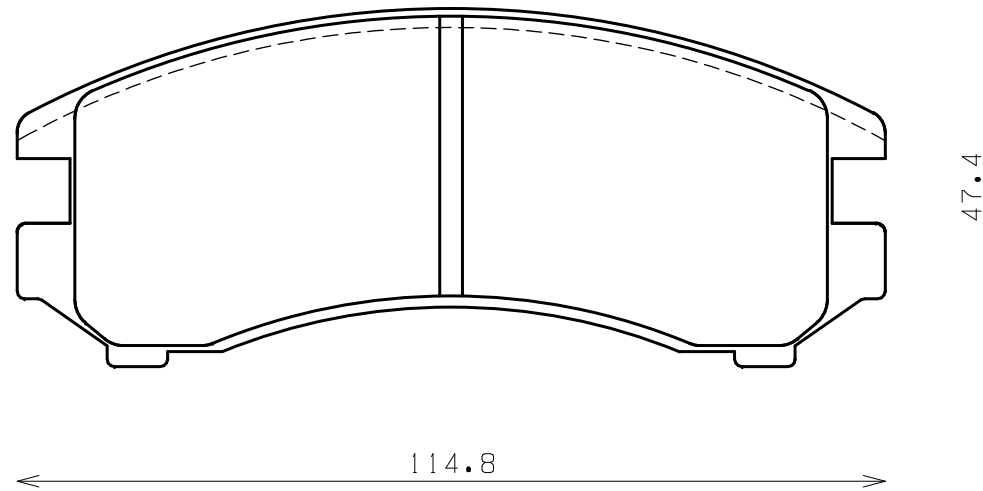

**ENDLESS**®

**Thickness : 16.0**

**Part No : EP164**