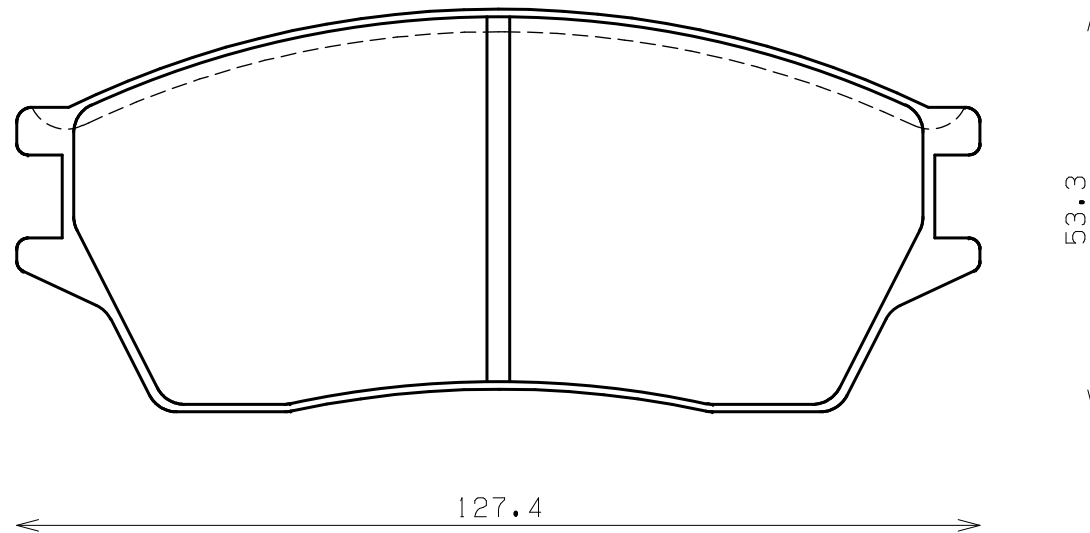

ENDLESS®

Thickness : 17.0

Part No : EP161