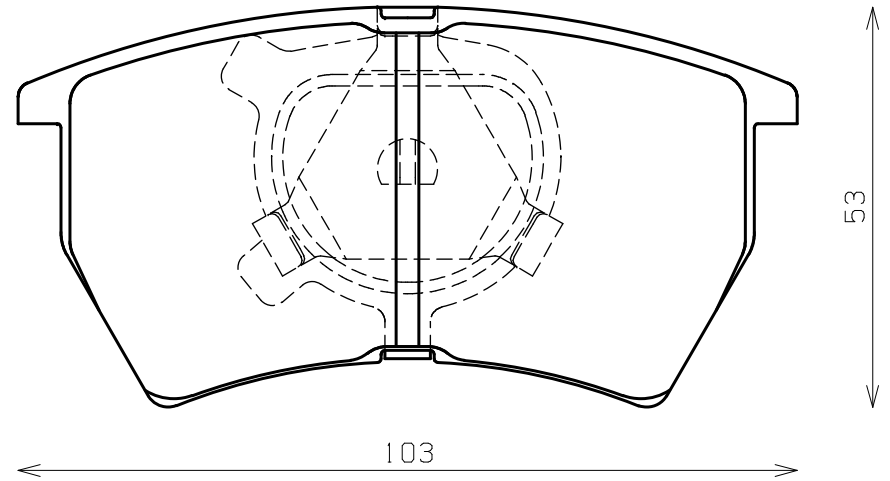

ENDLESS®

Thickness : 15.0

Part No : EP160