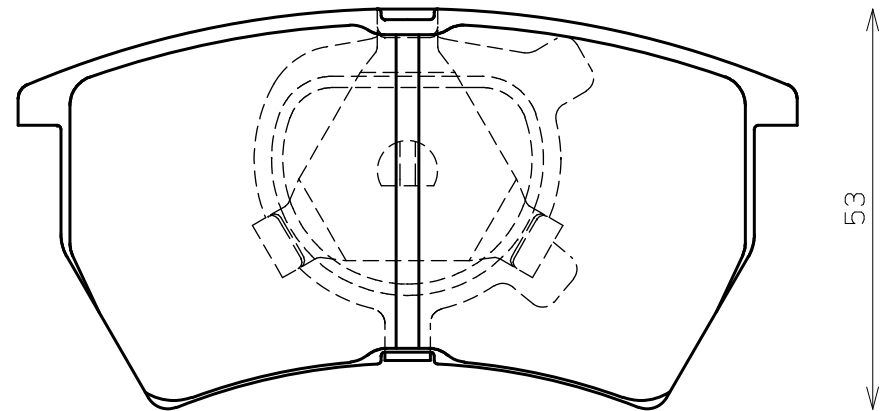

ENDLESS®

Thickness : 15.0

Part No : EP160