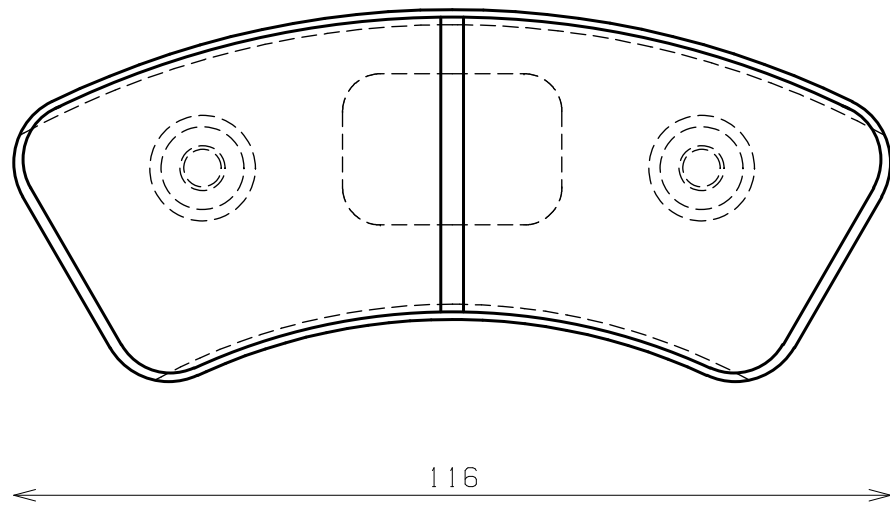

ENDLESS®

Thickness : 15.0

Part No : EP160