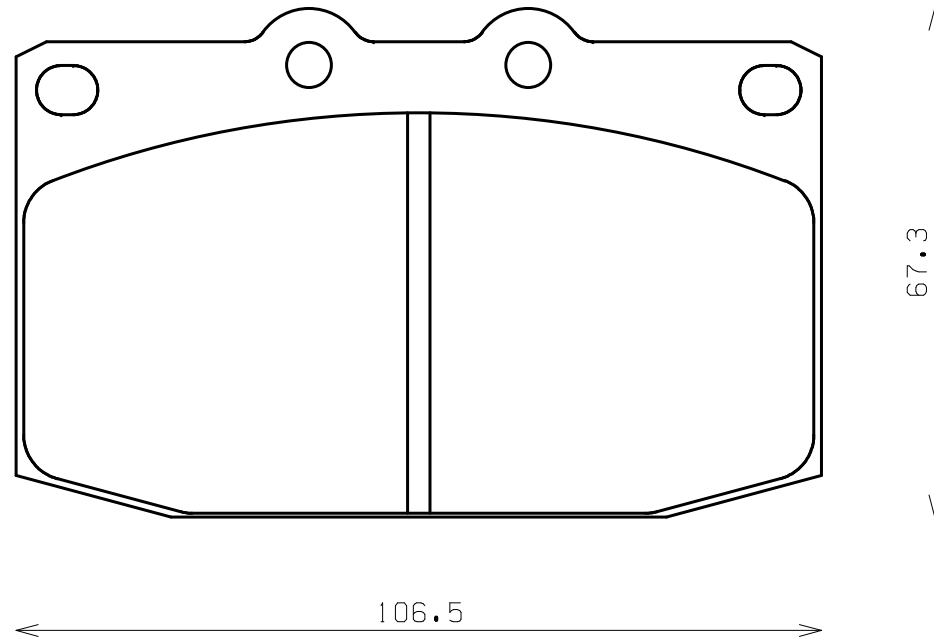

**ENDLESS®**

**Thickness : 14.5**

**Part No : EP159**