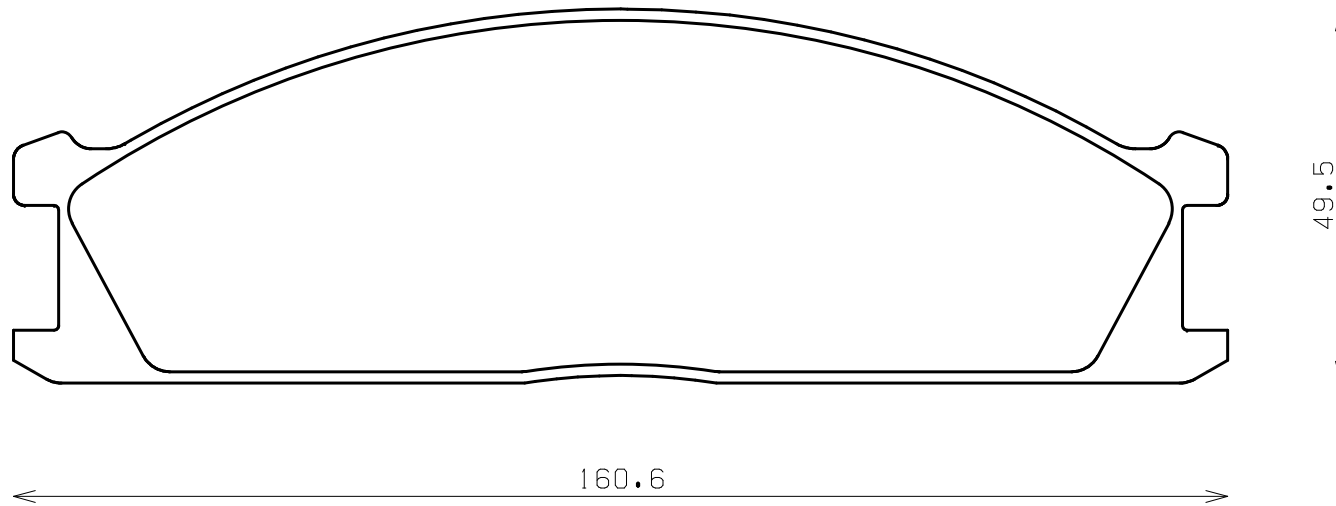

ENDLESS®

Thickness : 17.0

Part No : EP155