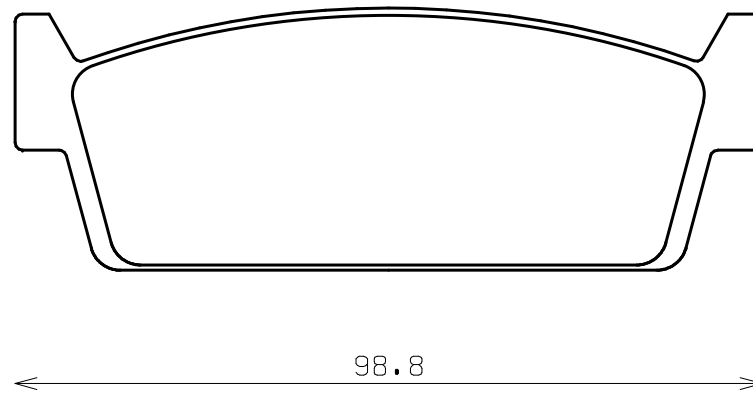

ENDLESS®

Thickness : 16.0

Part No : EP143