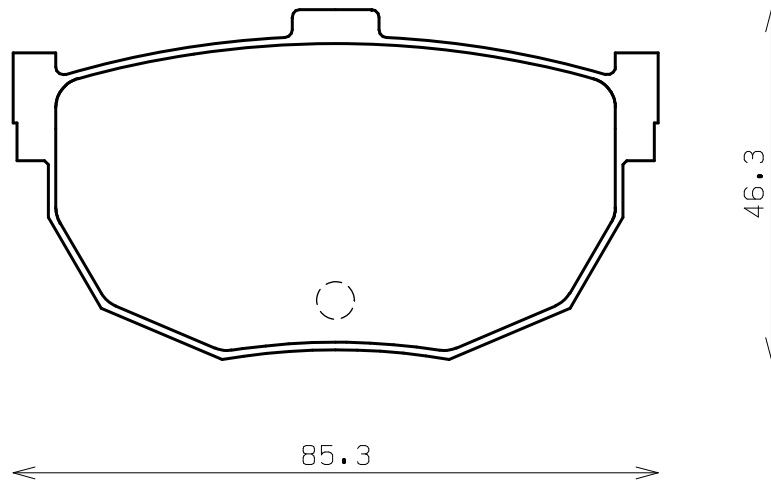

ENDLESS®

Thickness : 14.0

Part No : EP142