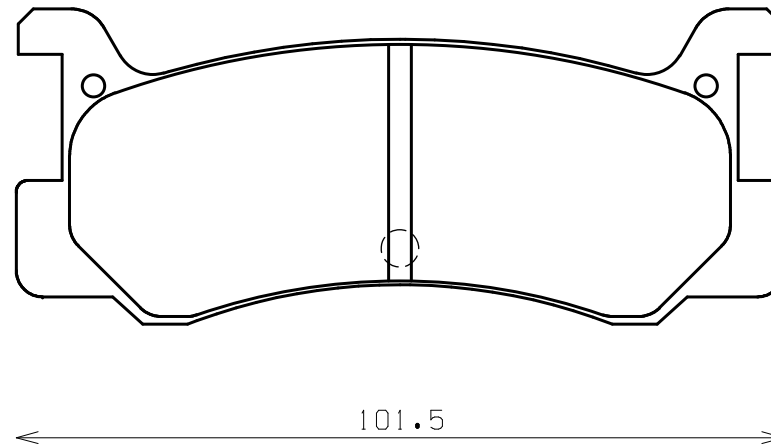

ENDLESS®

Thickness : 13.0

Part No : EP136