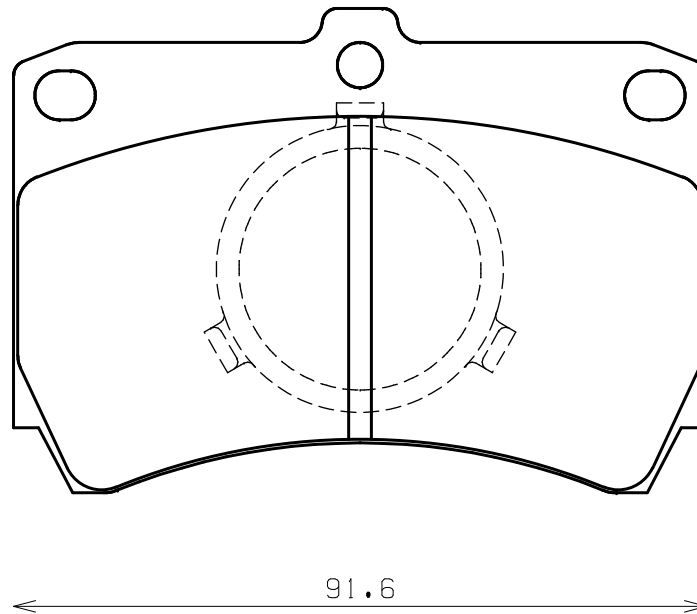

ENDLESS®

Thickness : 15.0

Part No : EP135