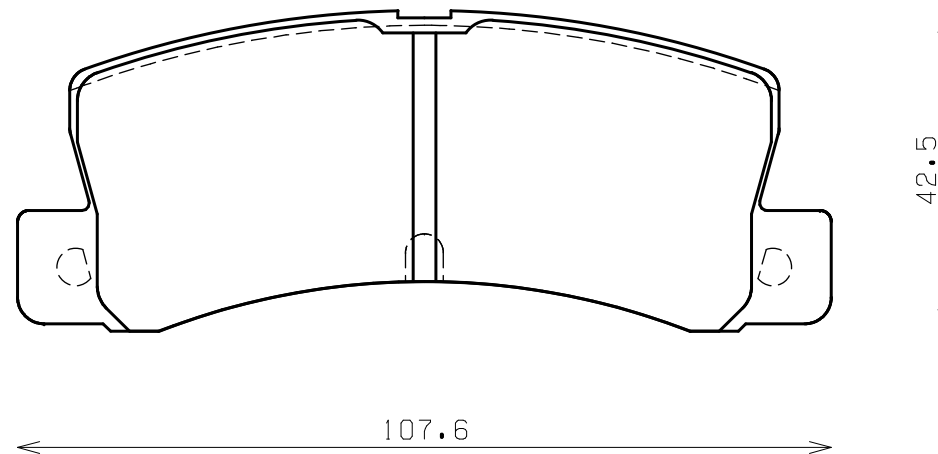

ENDLESS®

Thickness : 15.5

Part No : EP133