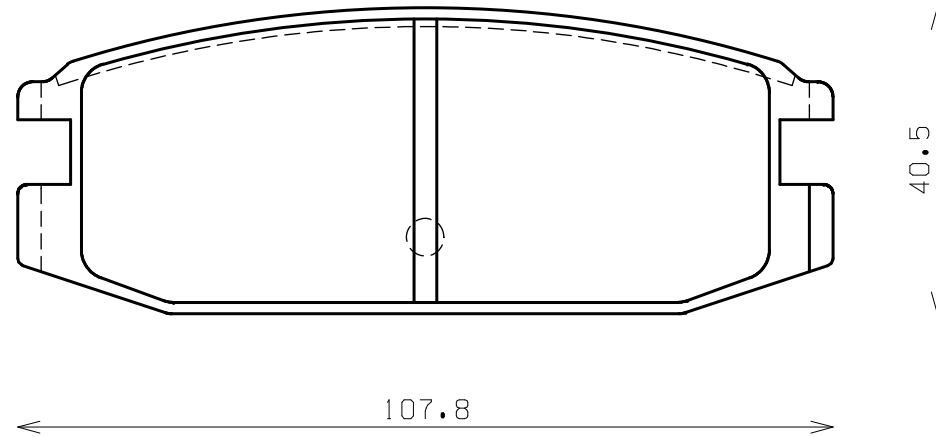

ENDLESS®

Thickness : 13.0

Part No : EP131