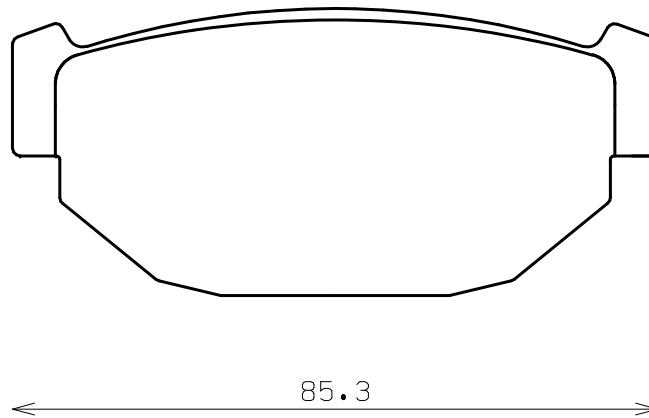

ENDLESS®

Thickness : 12.0

Part No : EP130