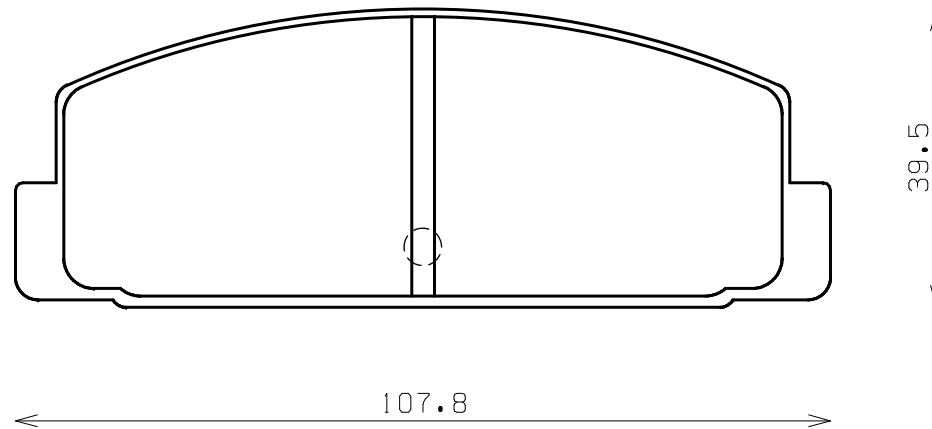

ENDLESS®

Thickness : 13.0

Part No : EP118