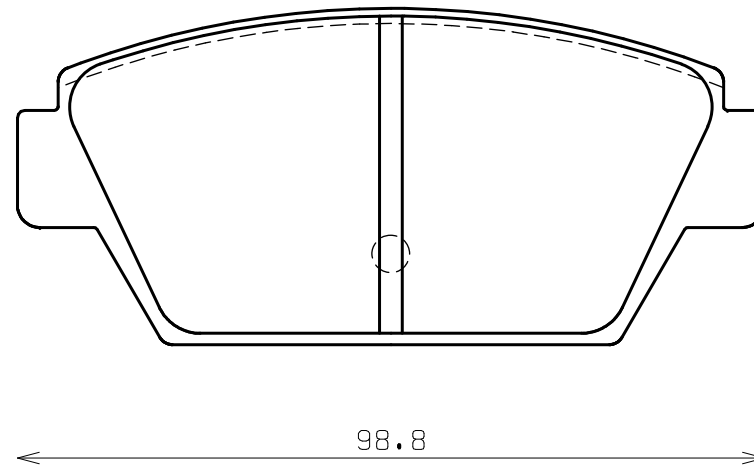

ENDLESS®

Thickness : 14.5

Part No : EP100