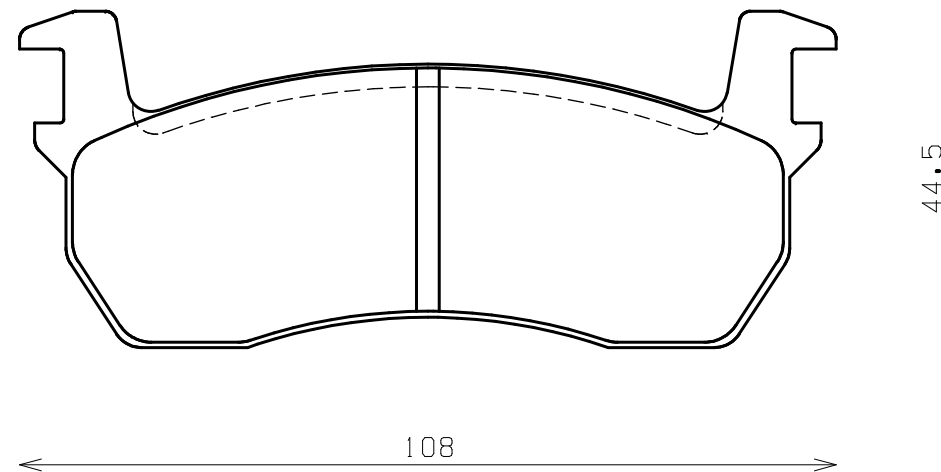

ENDLESS®

Thickness : 16.0

Part No : EP080