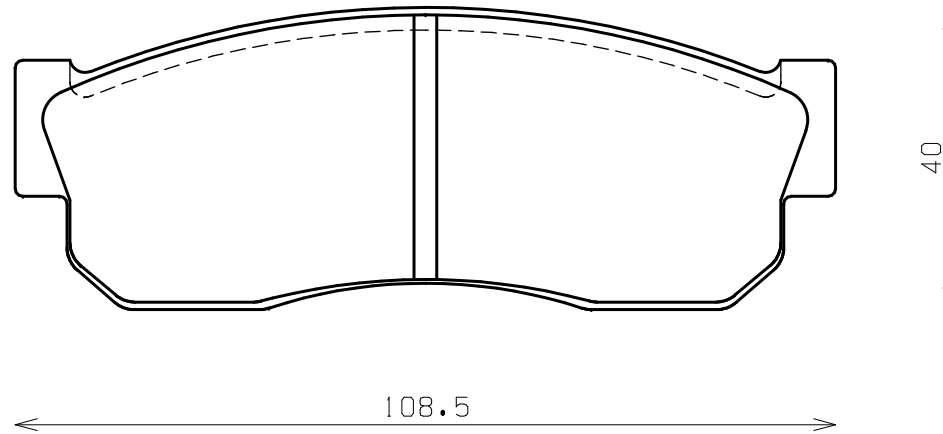

ENDLESS®

Thickness : 16.0

Part No : EP071