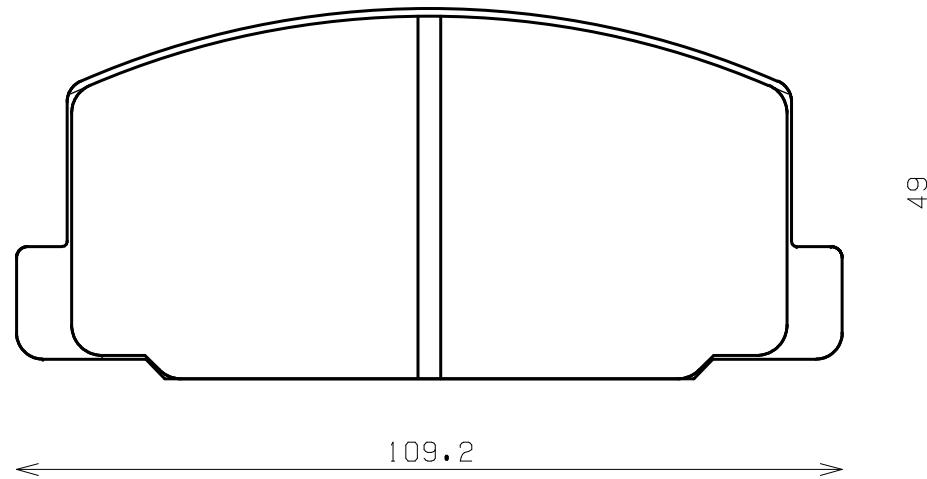

**ENDLESS**<sup>®</sup>

**Thickness : 15.0**

**Part No : EP067**