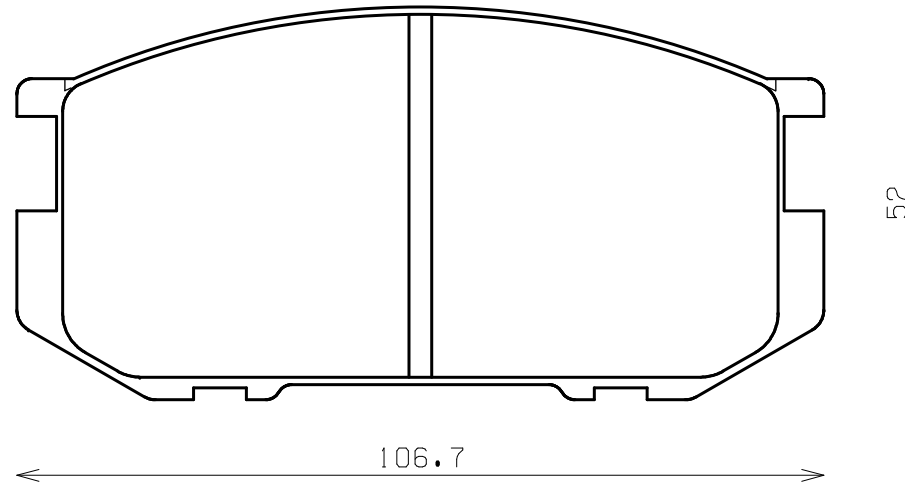

**ENDLESS**<sup>®</sup>

**Thickness : 15.0**

**Part No : EP067**