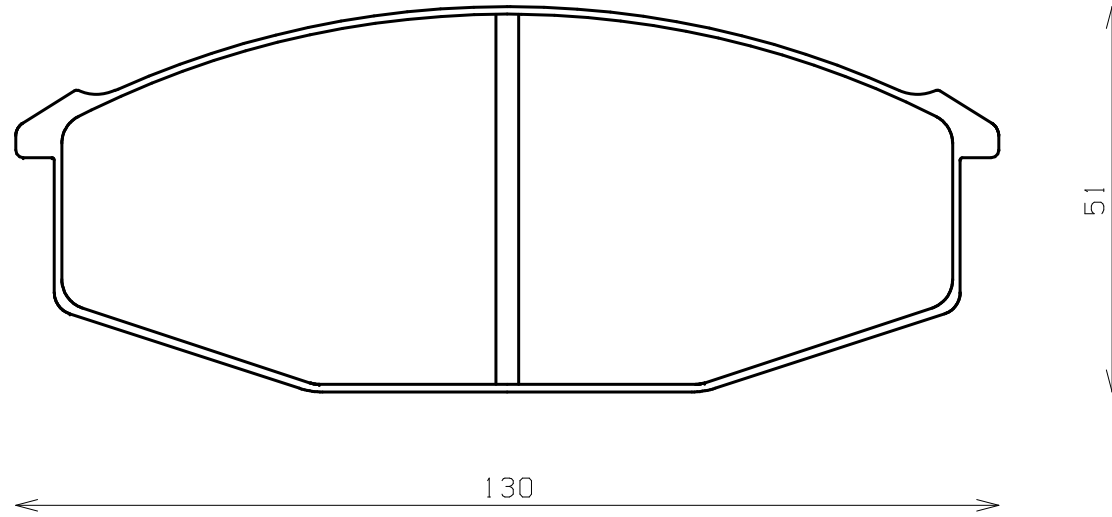

ENDLESS®

Thickness : 16.0

Part No : EP066