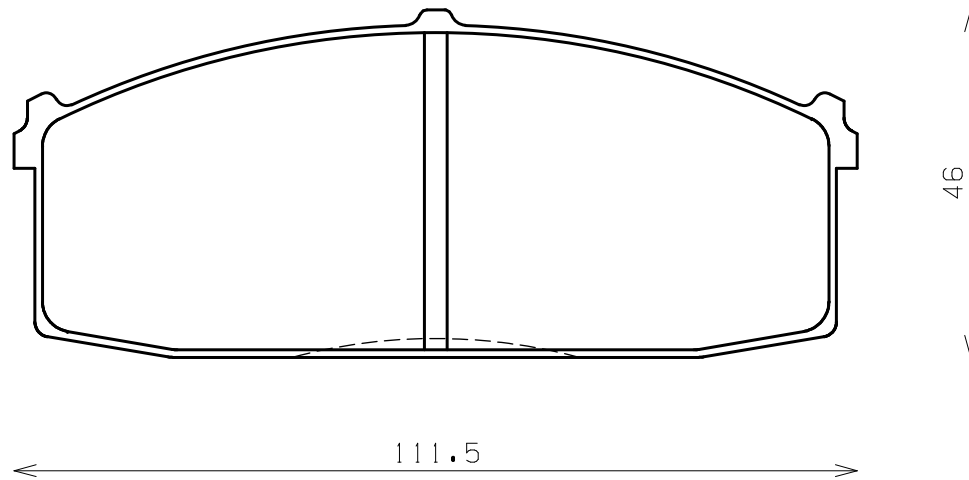

**ENDLESS®**

**Thickness : 14.5**

**Part No : EP056**