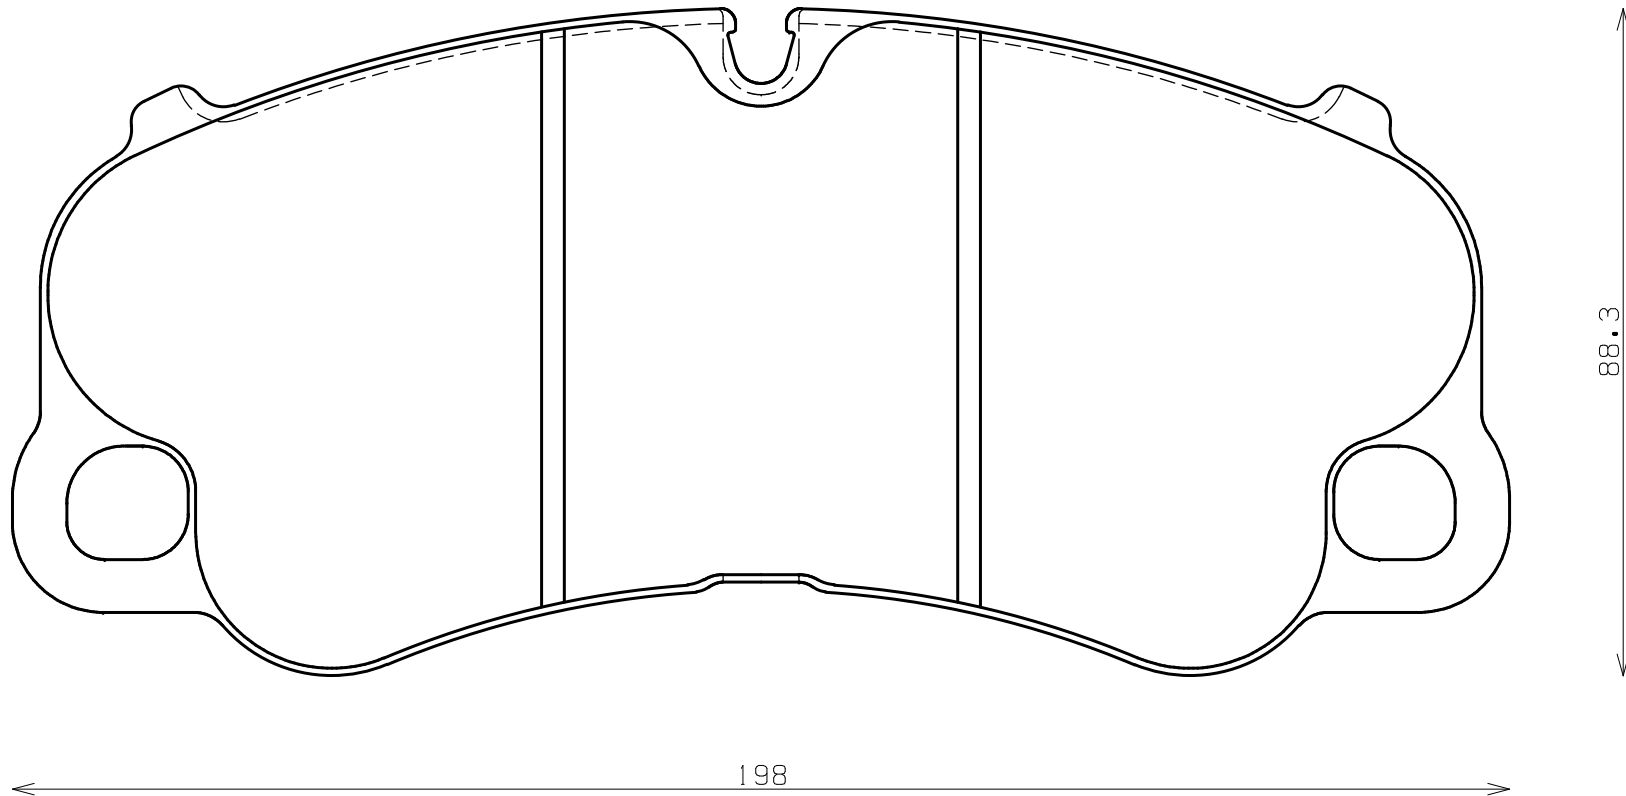

**Ewig**  
for import car

**Thickness : 18.5**

**Part No : EIP252**