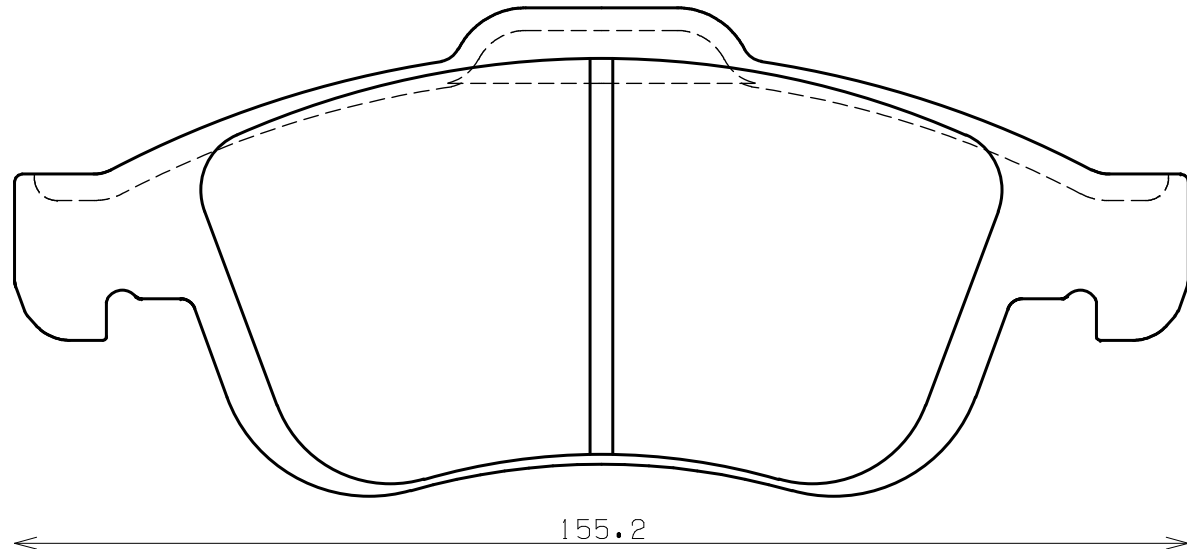

**Ewig**  
for import car

**Thickness : 18.0**

**Part No : EIP247**