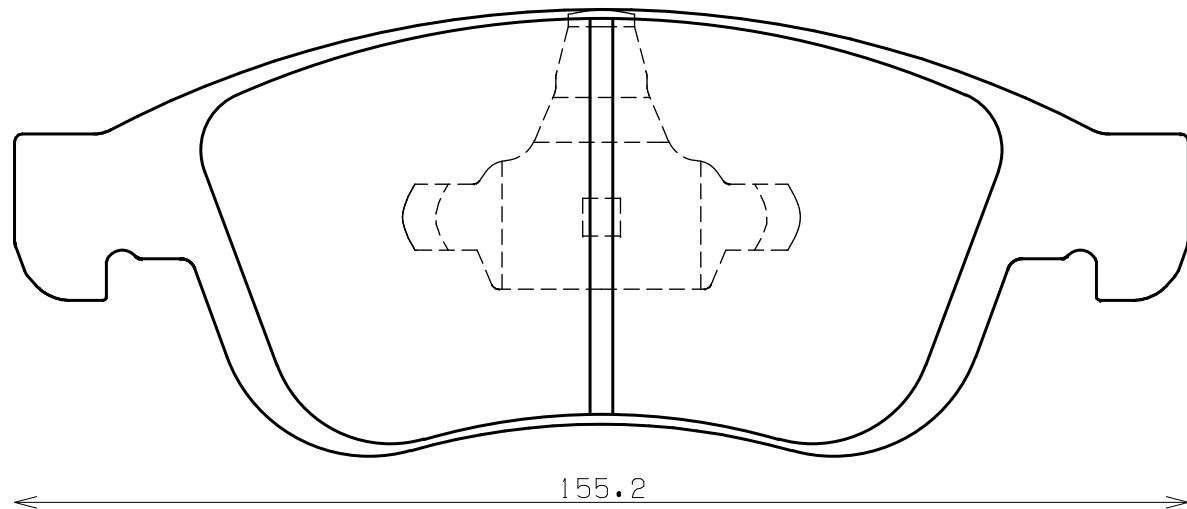

**Ewig**  
for import car

**Thickness : 18.0**

**Part No : EIP247**