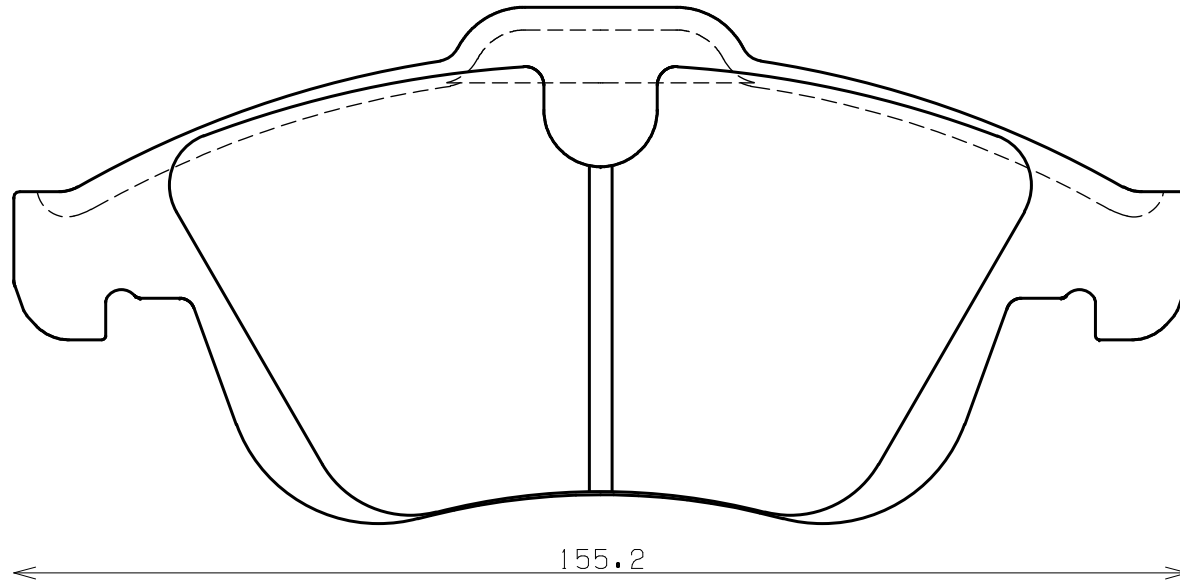

**Ewig**  
for import car

**Thickness : 18.0**

**Part No : EIP242**