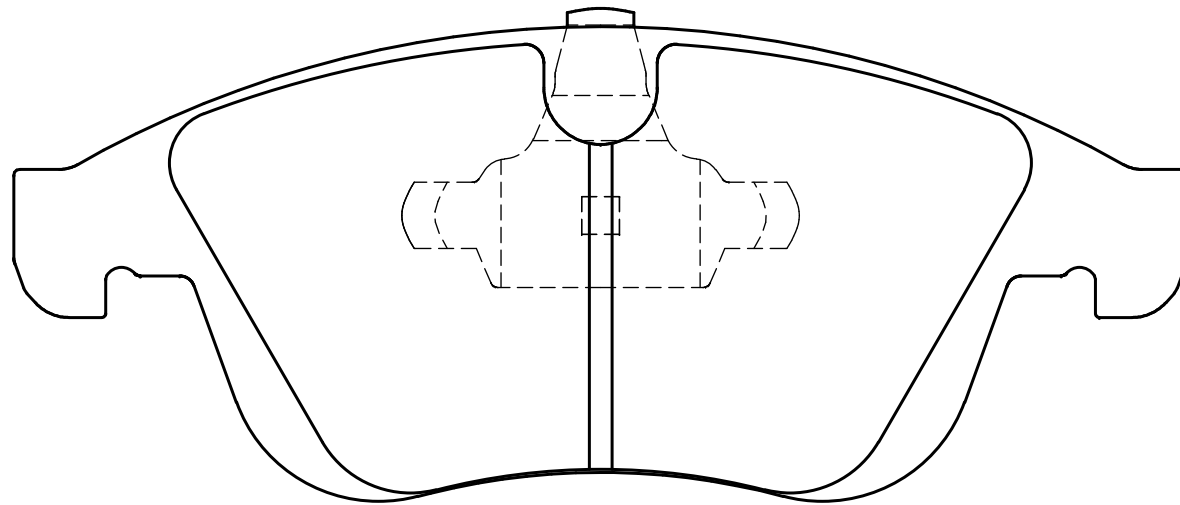

**Ewig**  
for import car

**Thickness : 18.0**

**Part No : EIP242**