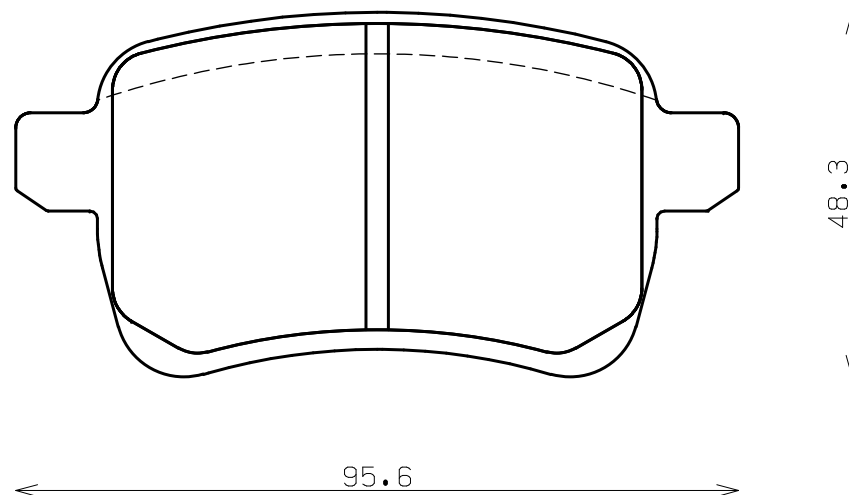

**Ewig**  
for import car

**Thickness : 16.5**

**Part No : EIP237**