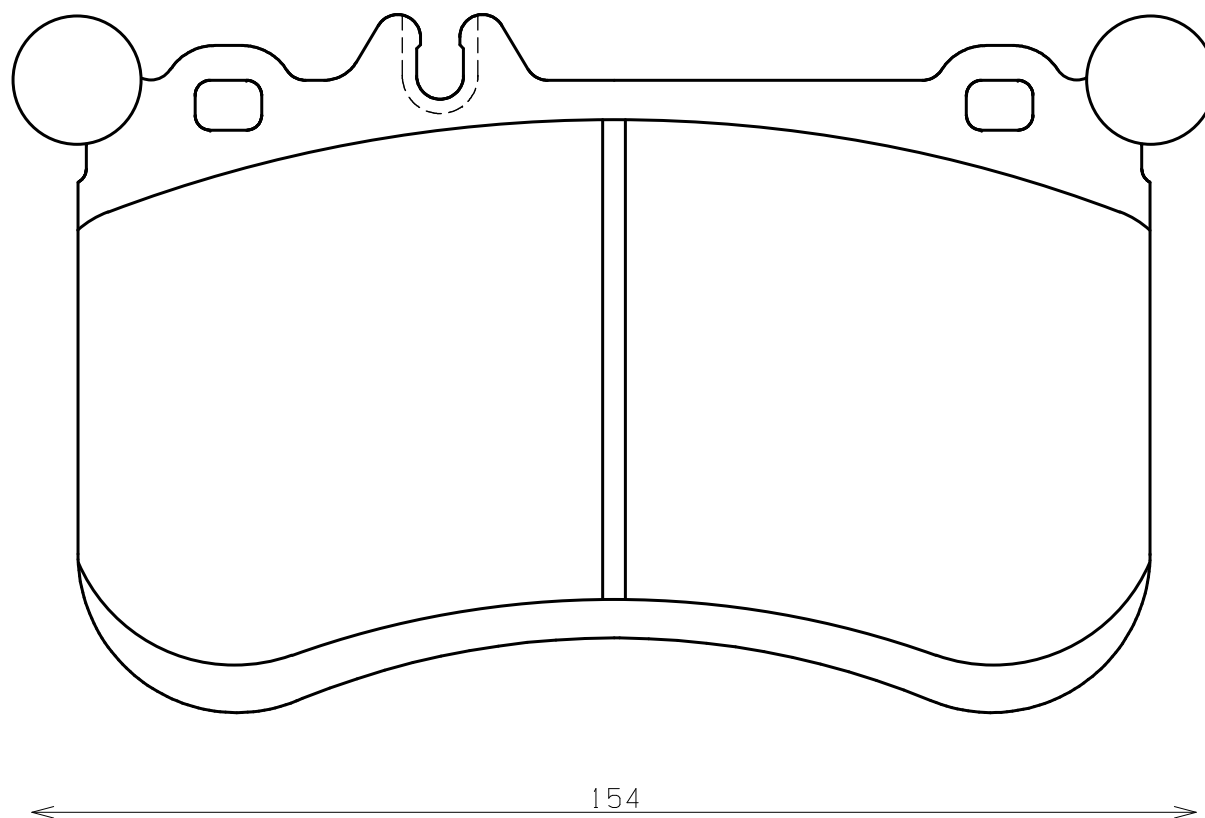

Ewig
for import car

Thickness : 17.0

純正ブレーキパッドとはウエイト形状が異なります

Part No : EIP230