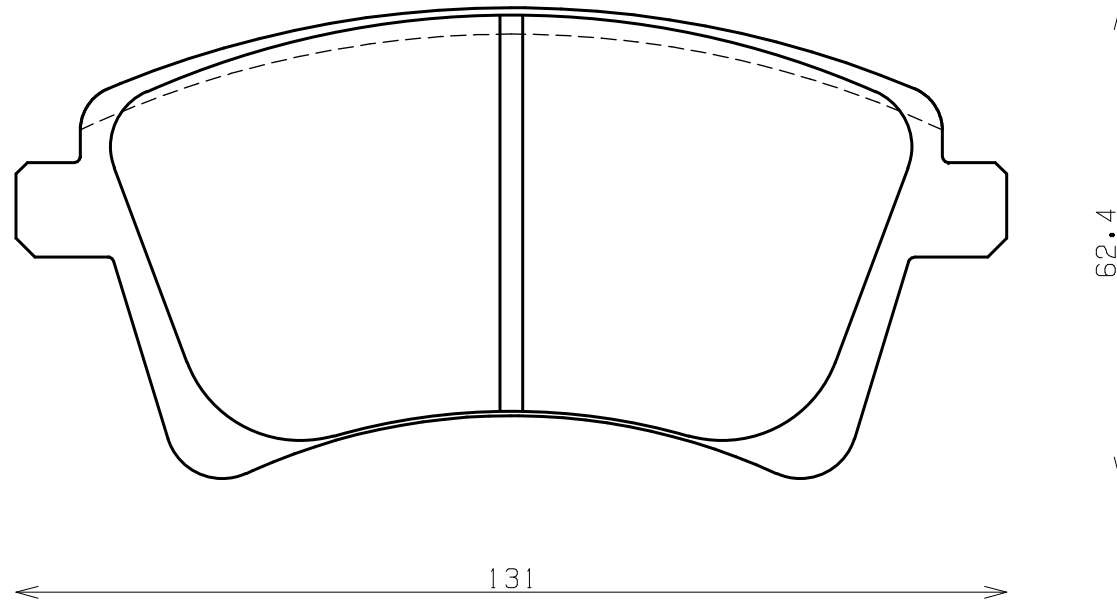

**Ewig**  
for import car

**Thickness : 18.5**

**Part No : EIP222**