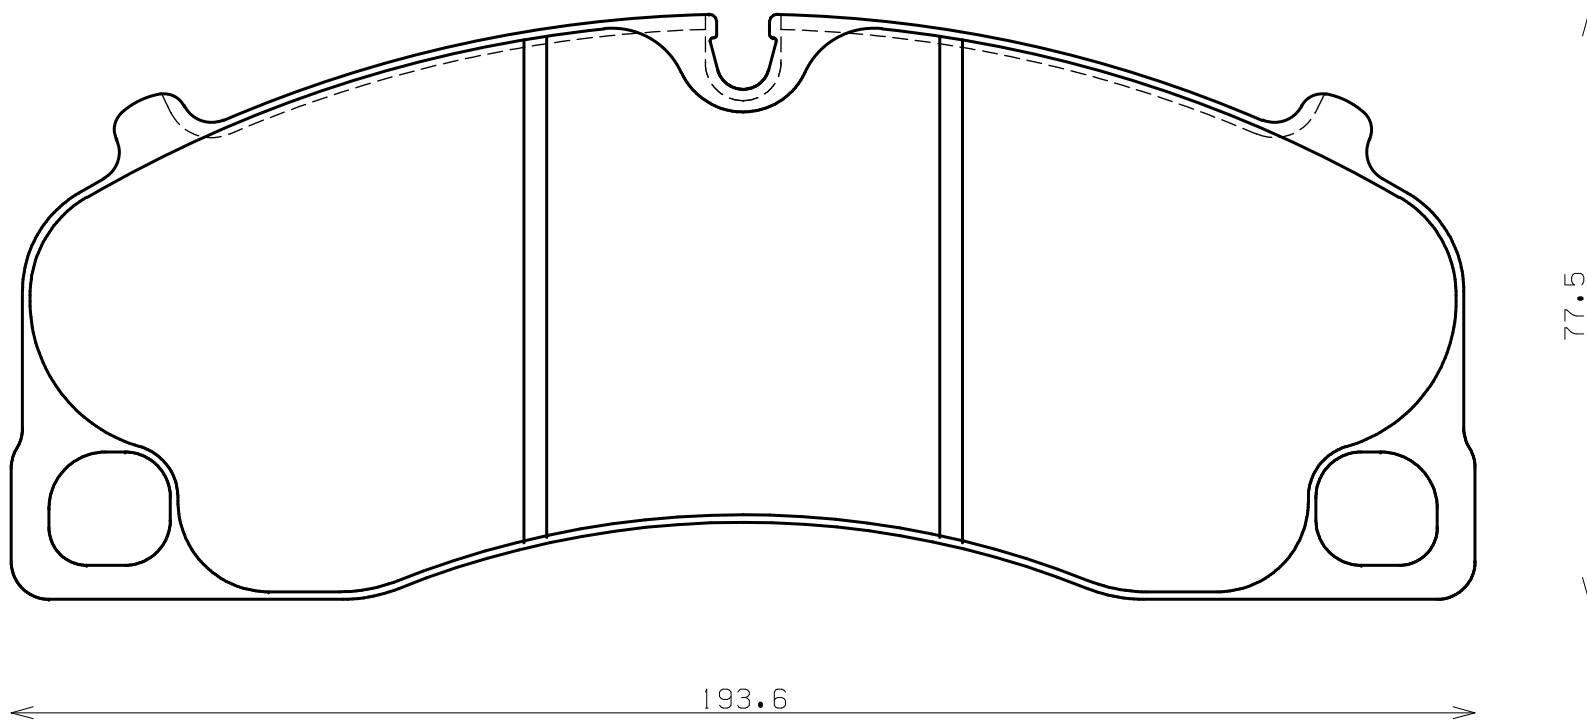

**Ewig**  
for import car

**Thickness : 17.5**

**Part No : EIP216**