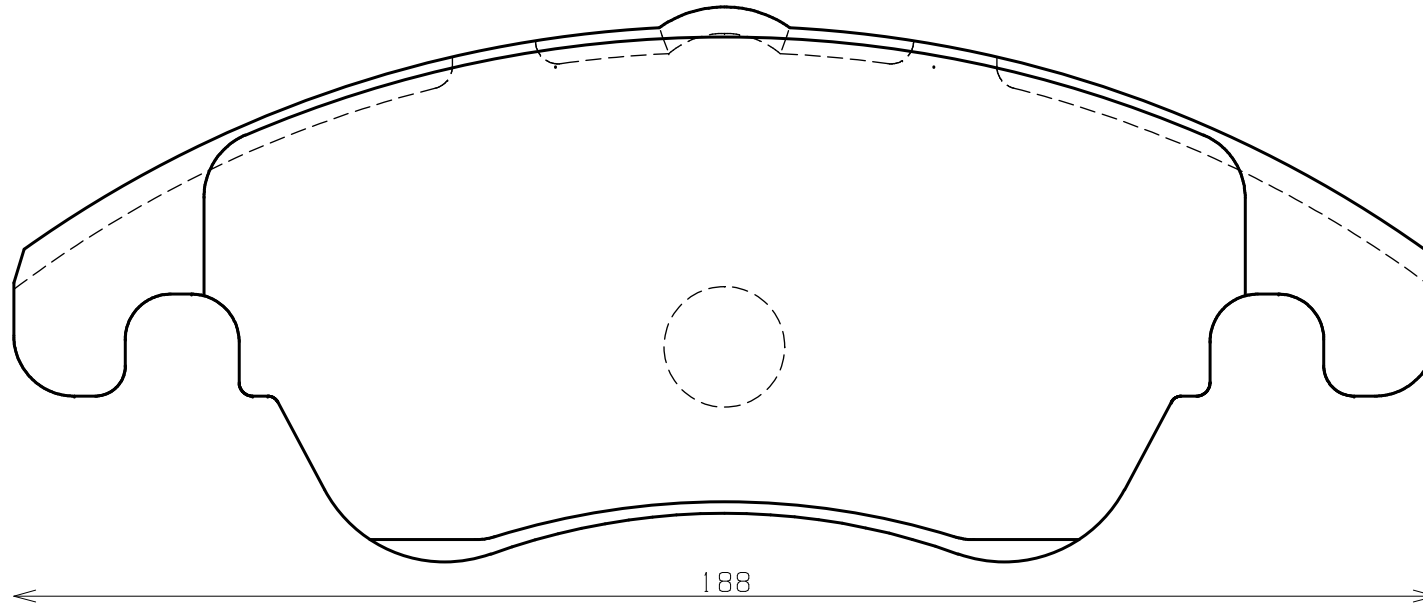

Ewig
for import ear

73.5

188

80.7

Thickness : 19.5

Part No : EIP208