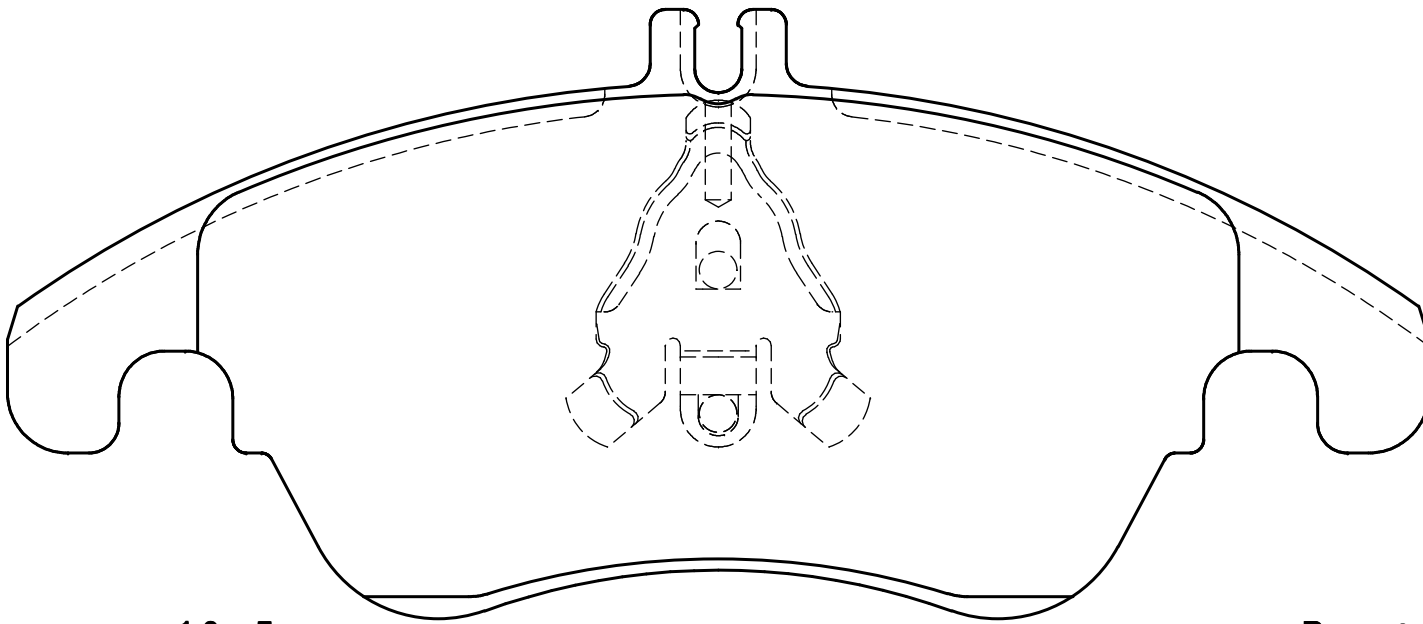

Ewig
for import ear

73.5

188

80.7

Thickness : 19.5

Part No : EIP208