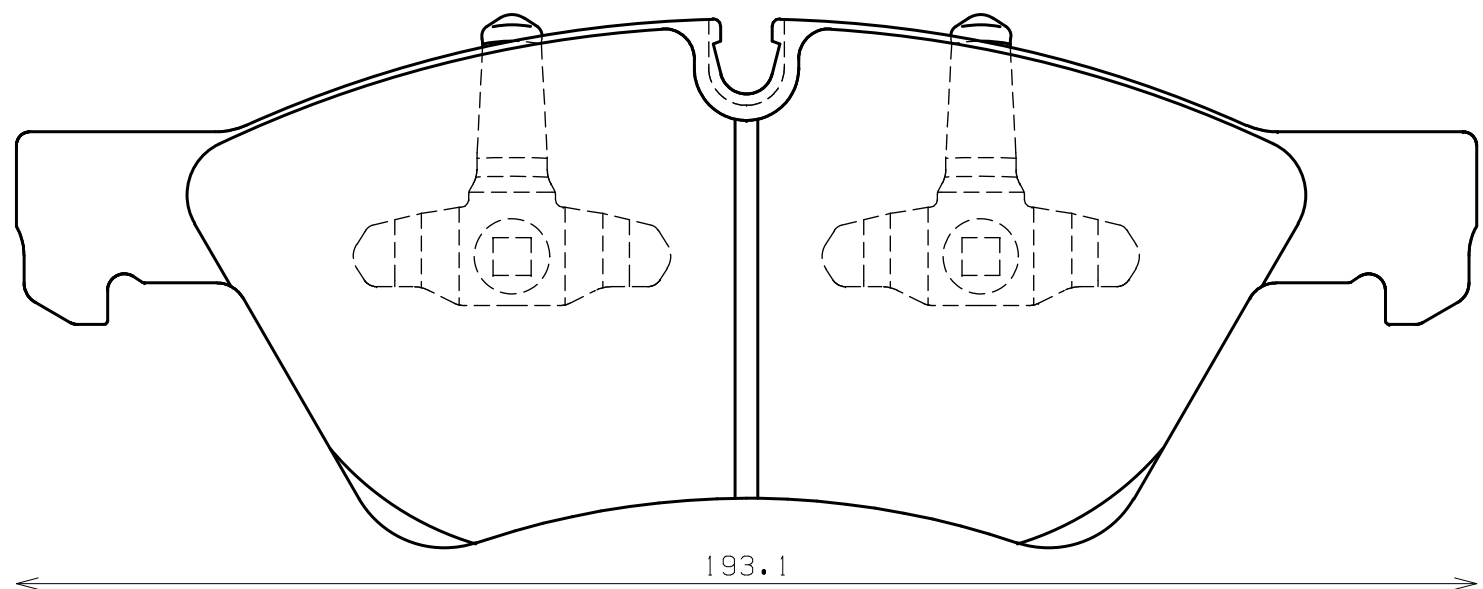

Ewig
for import car

Thickness : 20.5

Part No : EIP195