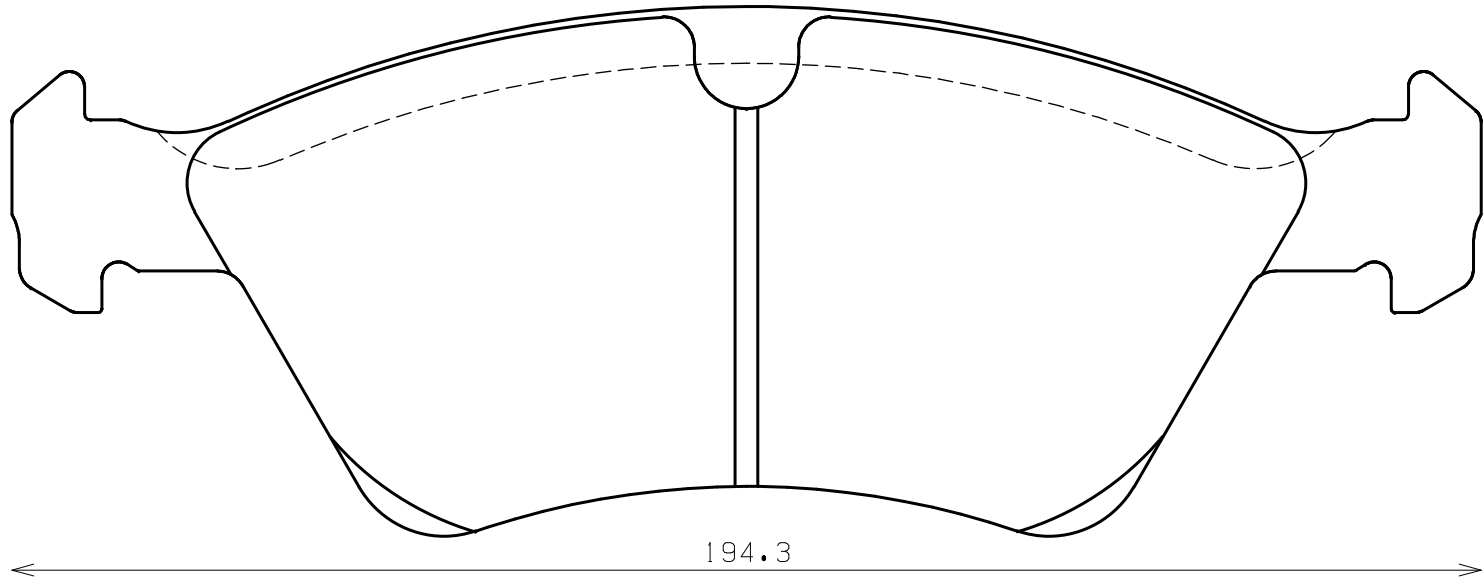

Ewig
for import car

Thickness : 20.5

Part No : EIP195