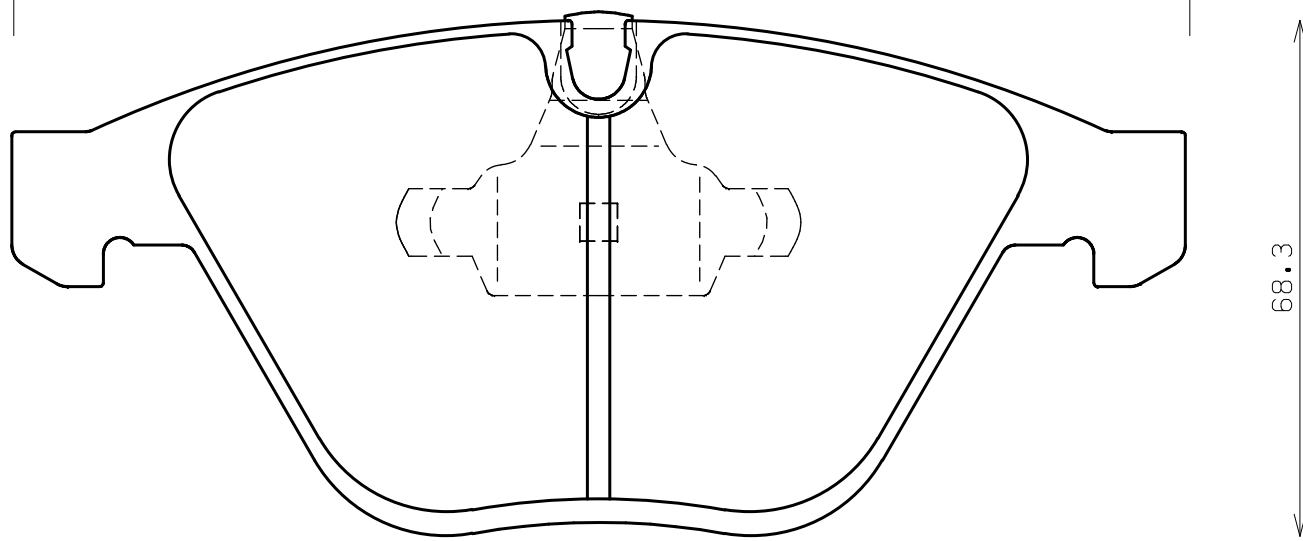

Ewig
for import car

Thickness : 19.0

Part No : EIP187