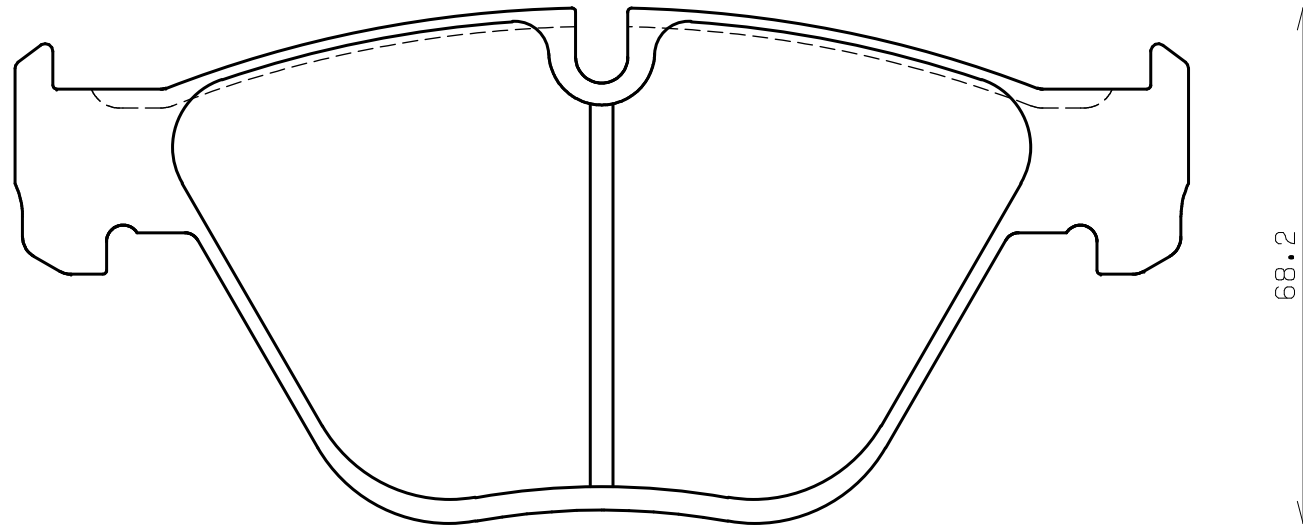

Ewig
for import car

Thickness : 19.0

Part No : EIP187