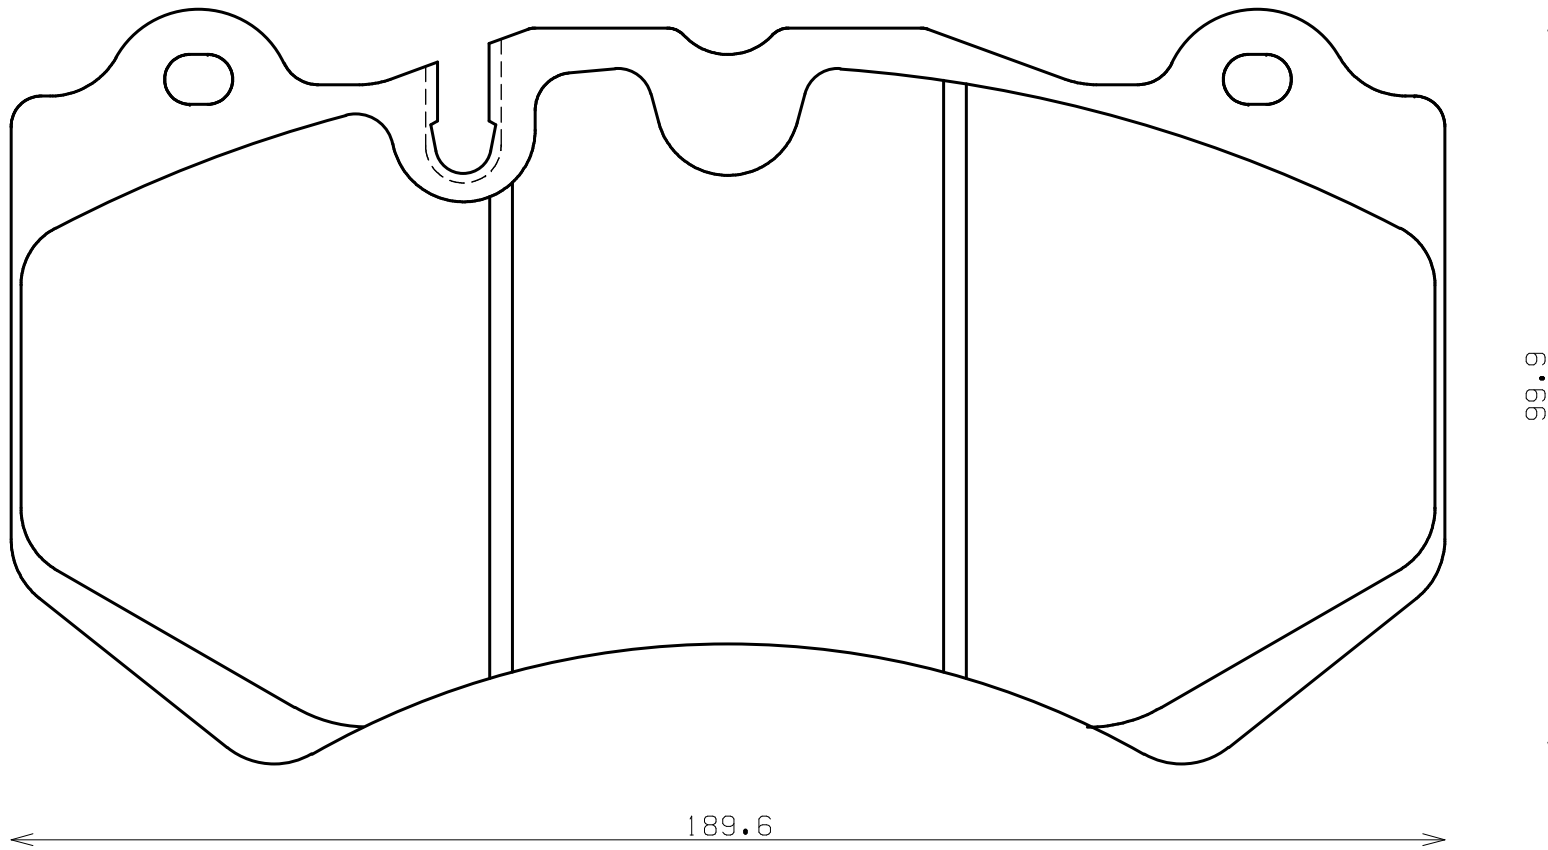

Ewig
for import car

Thickness : 16.5

Part No : EIP183