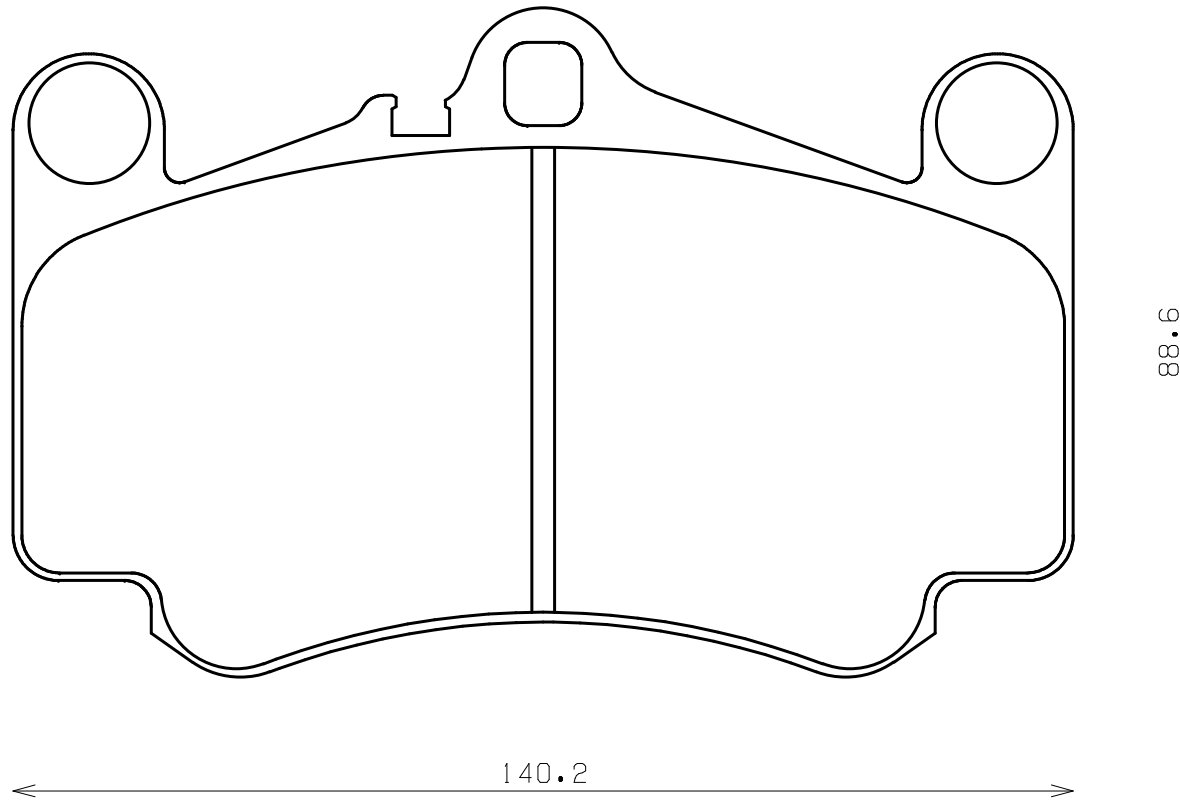

**Ewig**  
for import car

**Thickness : 17.0**

**Part No : EIP179**