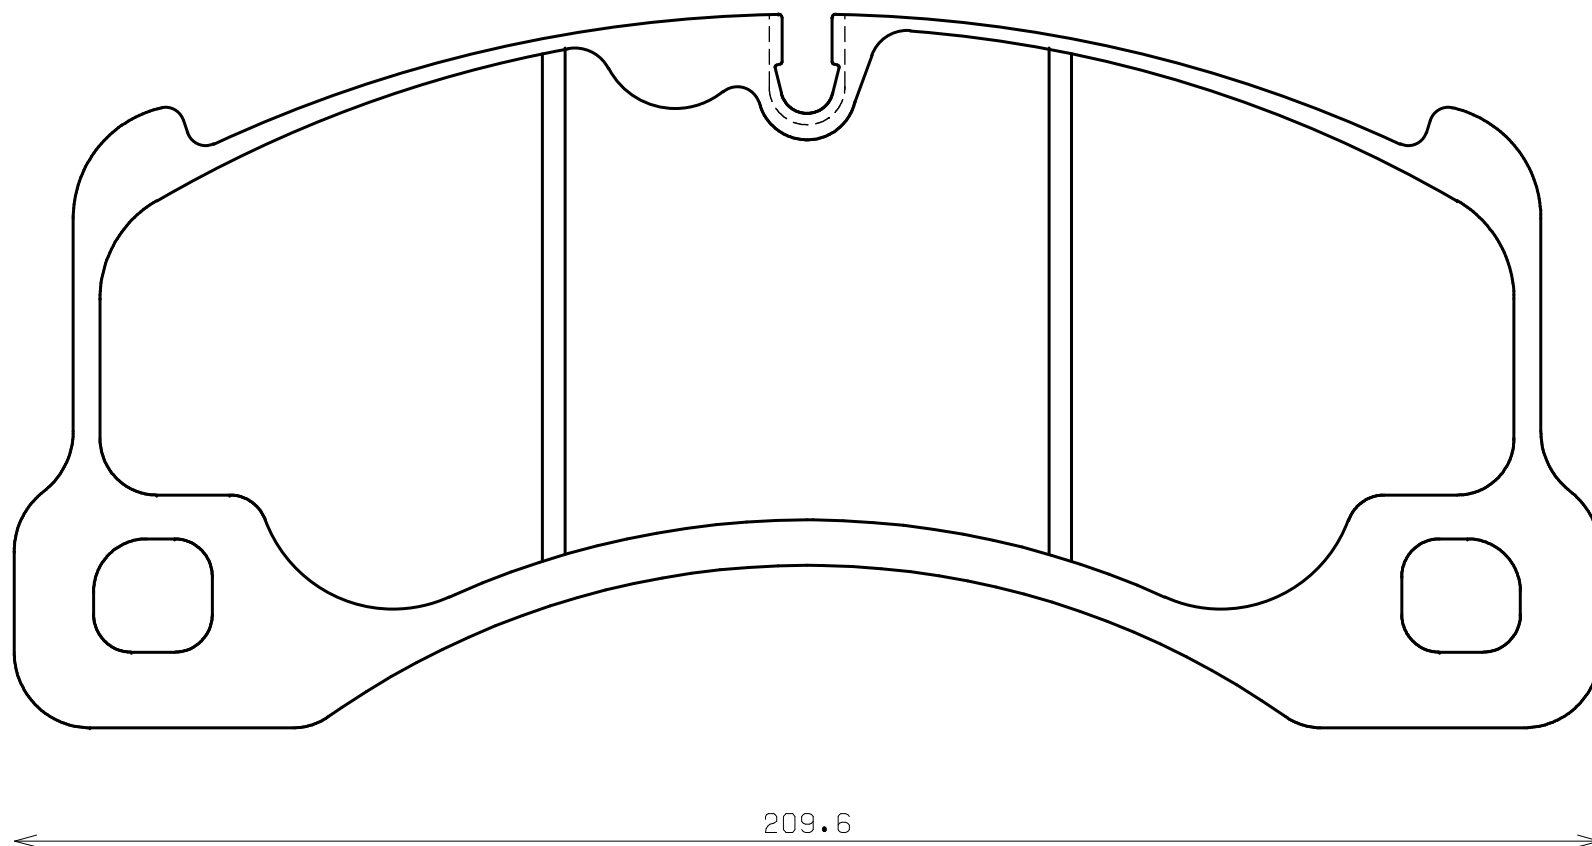

Ewig
for import car

Thickness : 16.0

Part No : EIP177