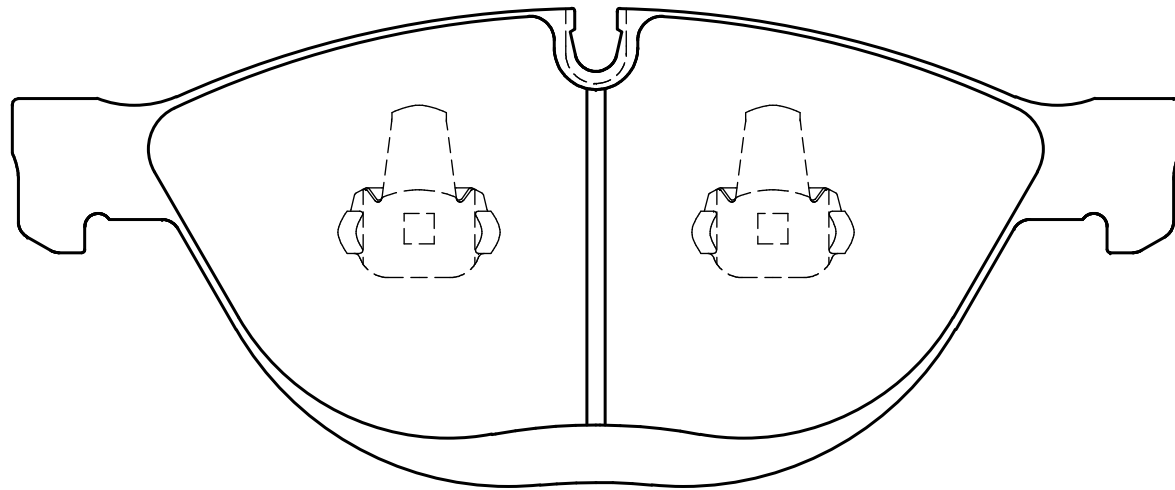

**Ewig**  
for import car

79.2

193

79.2

**Thickness : 20.0**

**Part No : EIP152**