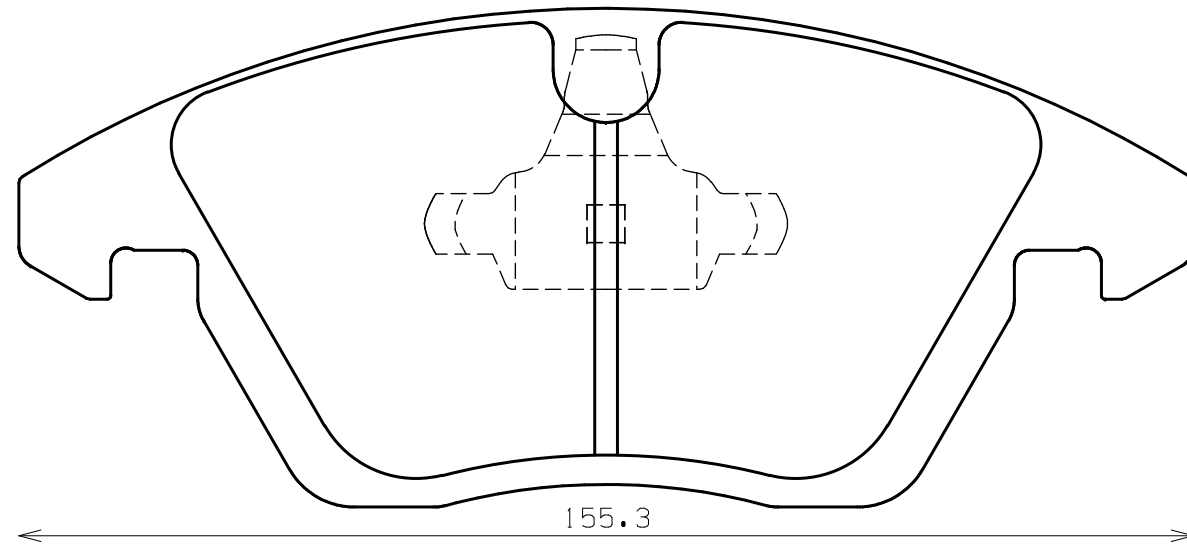

**Ewig**  
for import car

**Thickness : 19.5**

**Part No : EIP122**