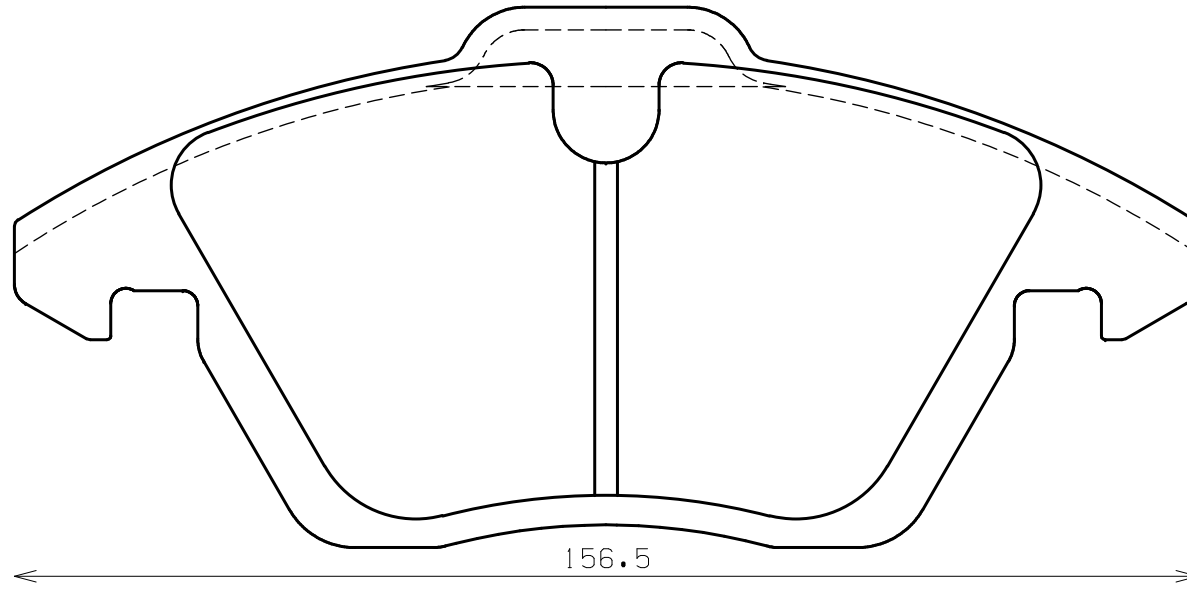

**Ewig**  
for import car

**Thickness : 19.5**

**Part No : EIP122**