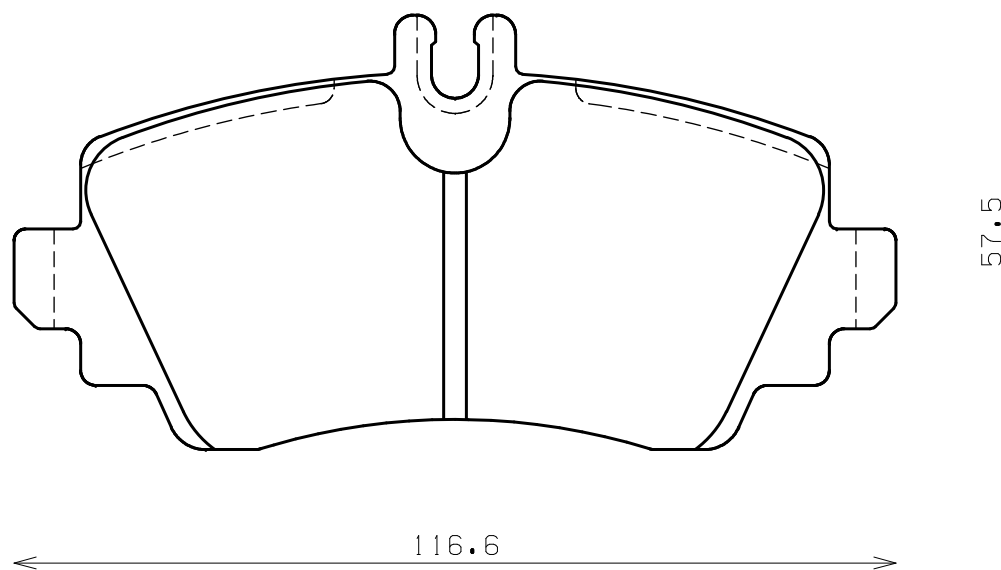

Ewig
for import car

Thickness : 16.0

Part No : EIP105