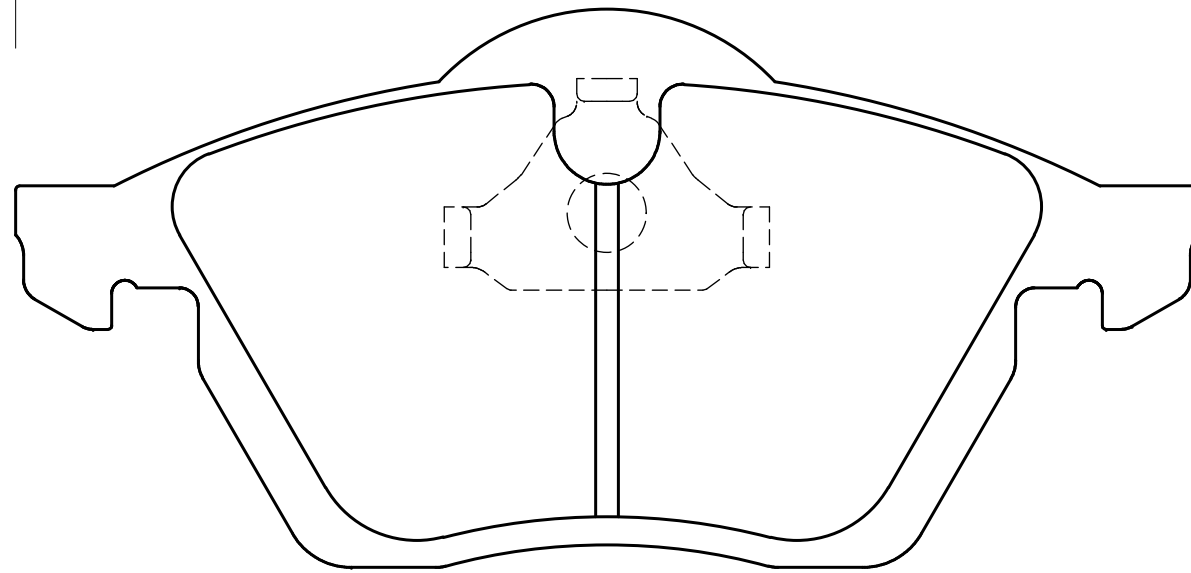

Ewig
for import car

156.4

73.9

73.9

Thickness : 19.5

Part No : EIP104