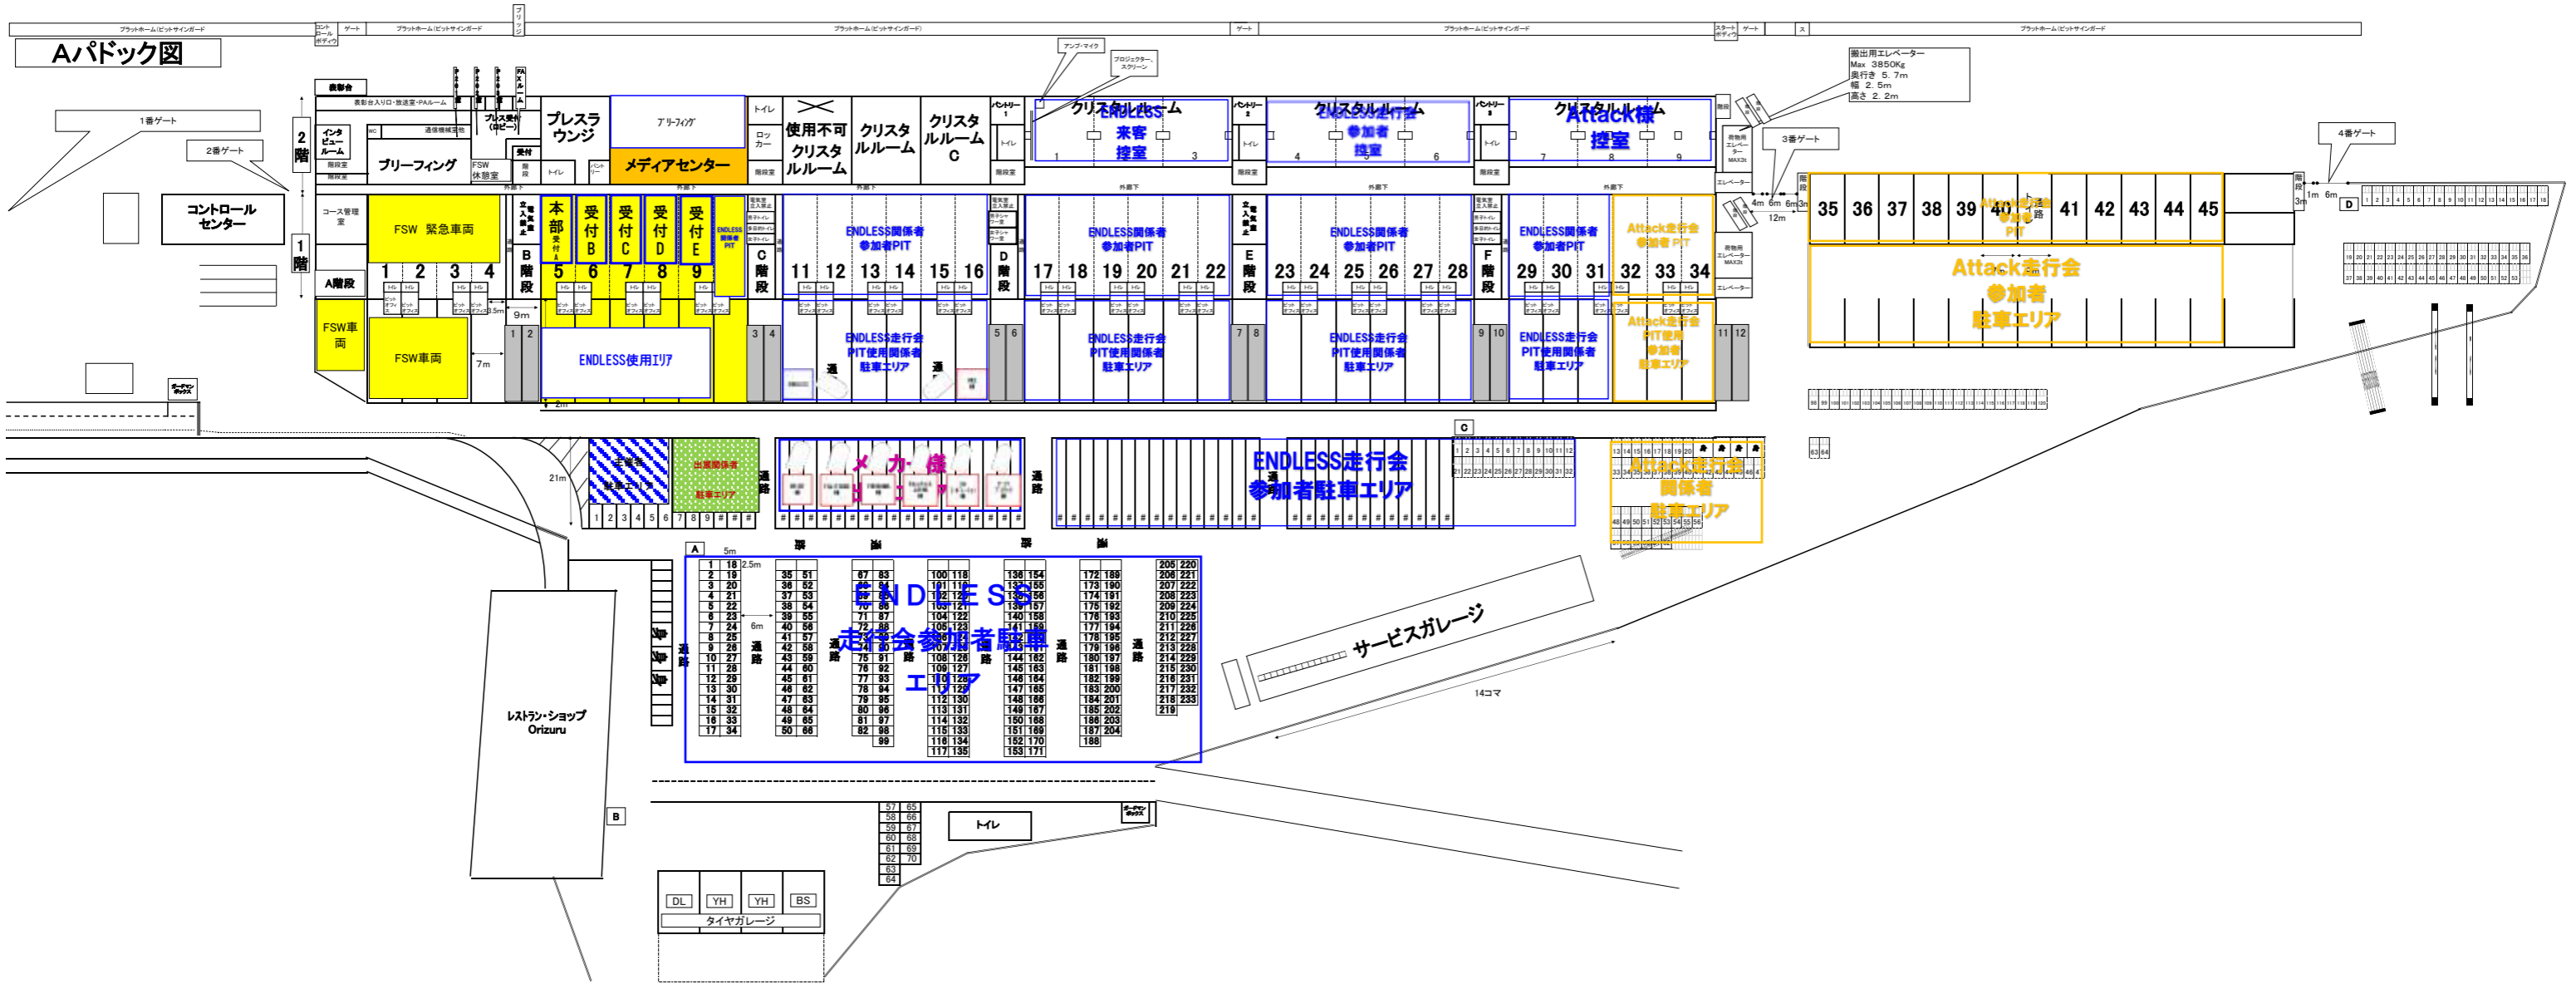

Aパドック図

ENDLESS 走行会参加者駐車エリア

1	18	25m	35	51	67	83	100	118	136	154	172	189	206	220
2	19		36	52	68	84	101	119	137	155	173	190	207	221
3	20		37	53	69	85	102	120	138	156	174	191	208	222
4	21		38	54	70	86	103	121	139	157	175	192	209	223
5	22		39	55	71	87	104	122	140	158	176	193	210	224
6	23		40	56	72	88	105	123	141	159	177	194	211	225
7	24		41	57	73	89	106	124	142	160	178	195	212	226
8	25		42	58	74	90	107	125	143	161	179	196	213	227
9	26		43	59	75	91	108	126	144	162	180	197	214	228
10	27		44	60	76	92	109	127	145	163	181	198	215	229
11	28		45	61	77	93	110	128	146	164	182	199	216	230
12	29		46	62	78	94	111	129	147	165	183	200	217	231
13	30		47	63	79	95	112	130	148	166	184	201	218	232
14	31		48	64	80	96	113	131	149	167	185	202	219	233
15	32		49	65	81	97	114	132	150	168	186	203	220	234
16	33		50	66	82	98	115	133	151	169	187	204	221	235
17	34				83	99	116	134	152	170	188	205	222	236
					84		117	135	153	171		206	223	237