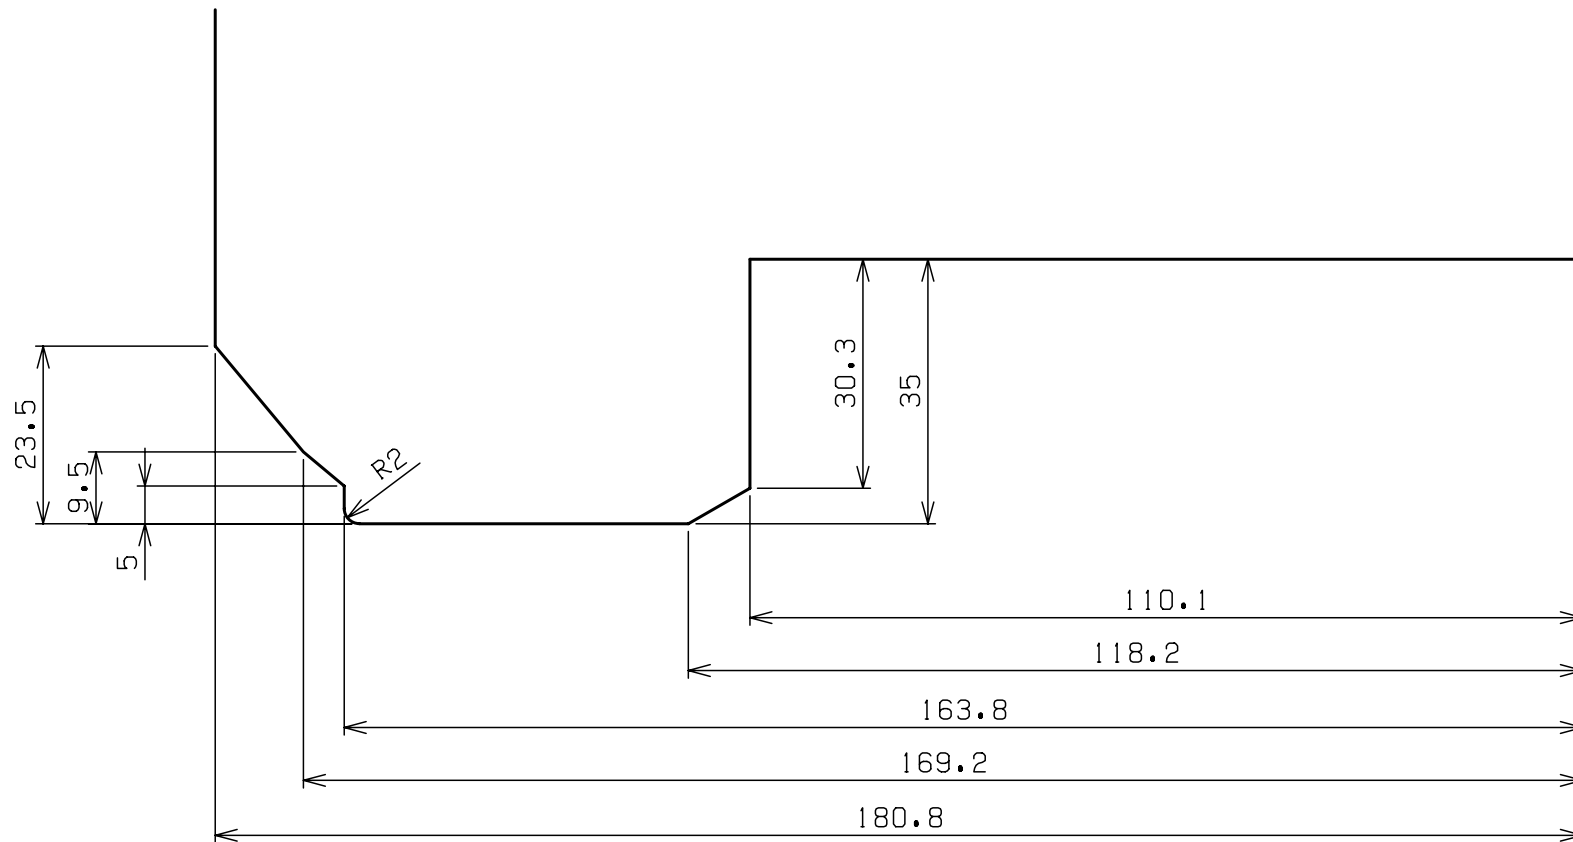

チビロク 6POT COMPACT MINI

ENDLESS

No. C6 - 43