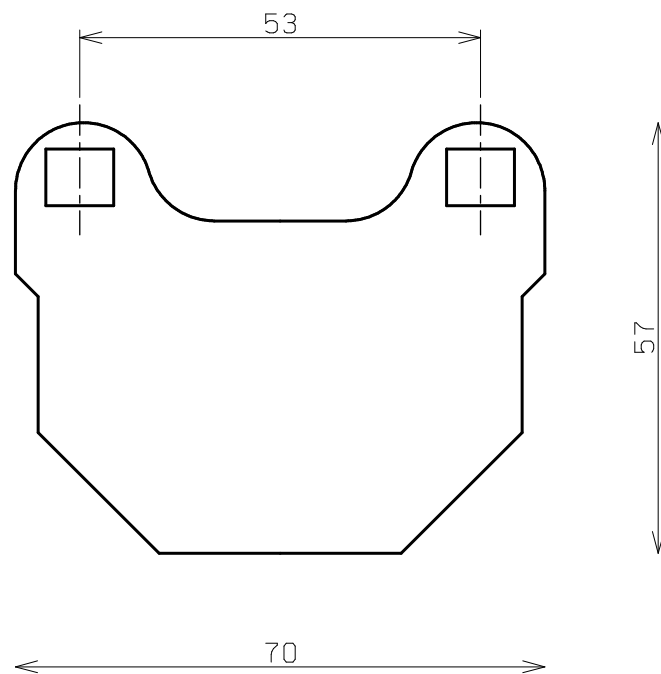

*ANTI NOISE SHIUM*

**ENDLESS®**

**Part No : EPS010**