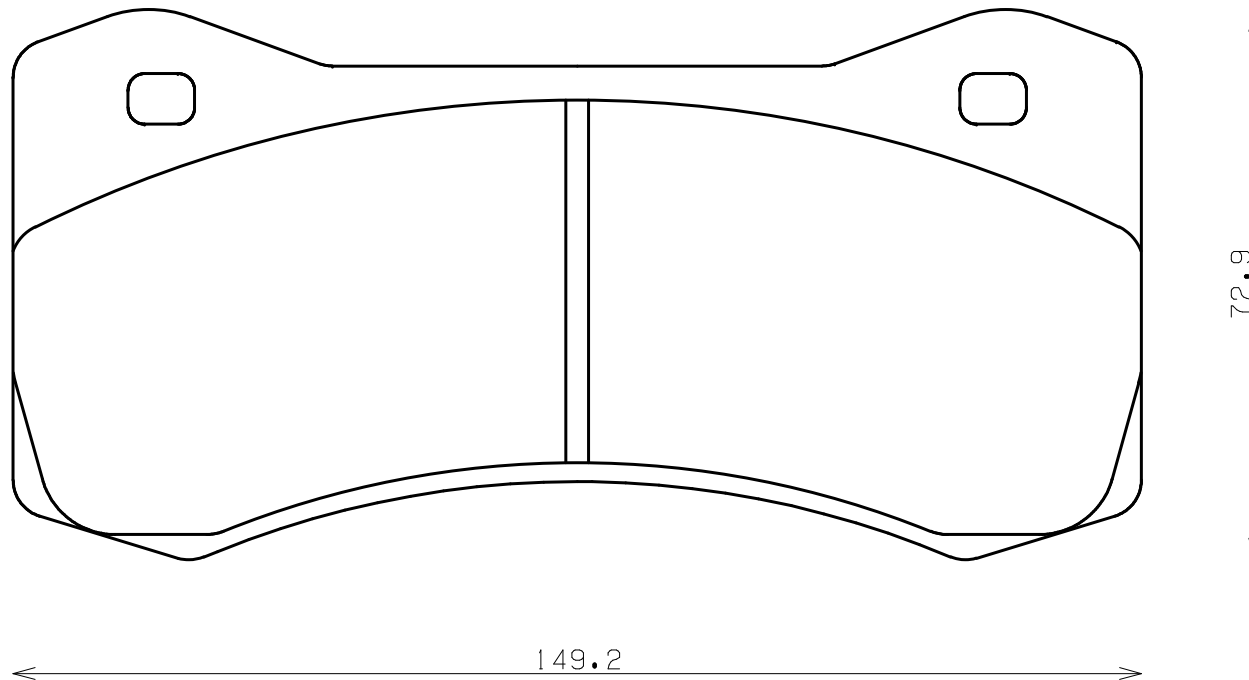

Caliper Brand : Wilwood

ENDLESS®

Part No : RCP150