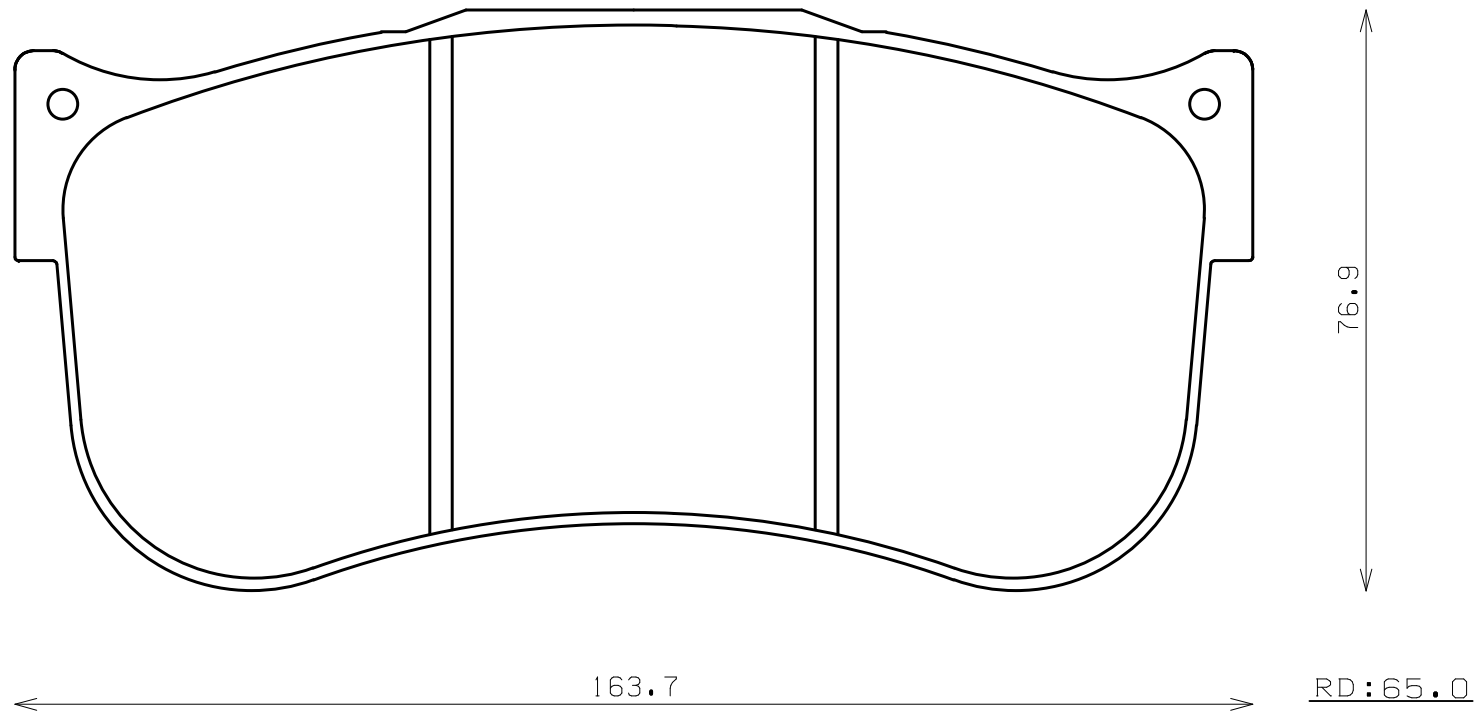

Caliper Brand : Brembo

ENDLESS®

Part No : RCP145