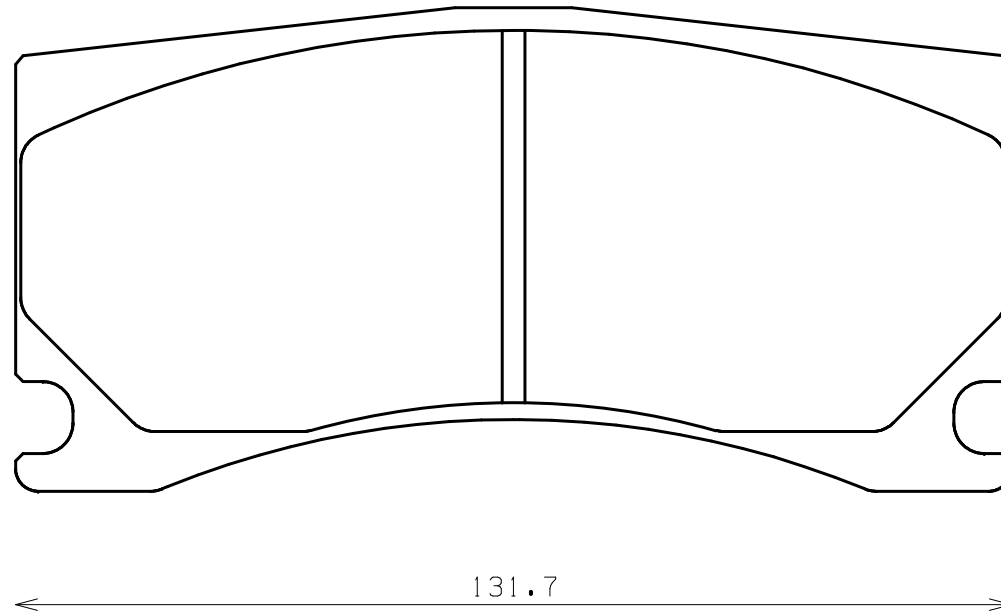

Caliper Brand : Alcon

ENDLESS®

Part No : RCP139