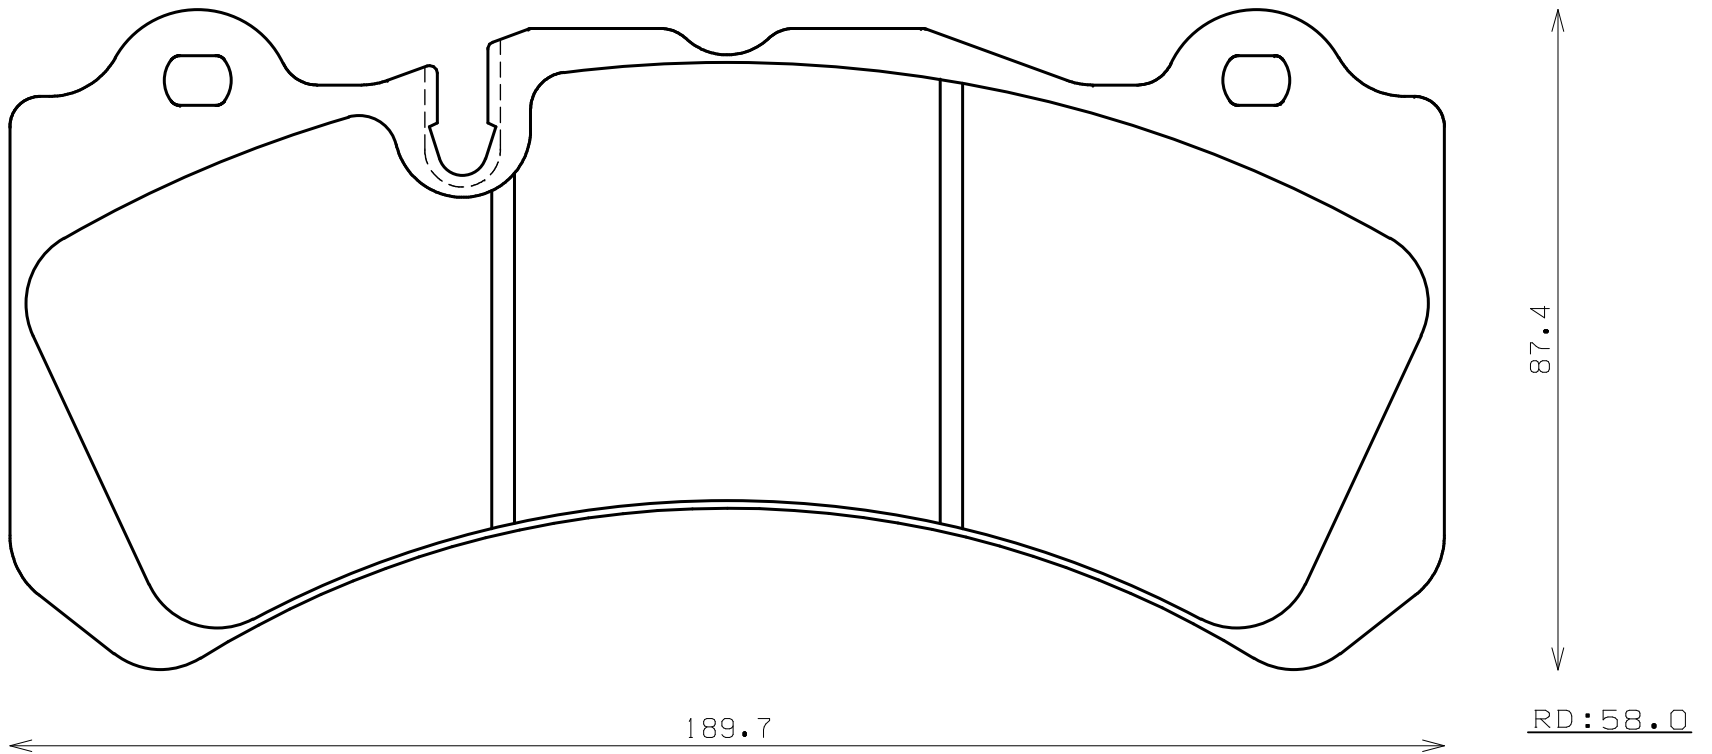

Caliper Brand : Brembo

ENDLESS®

Part No : RCP132